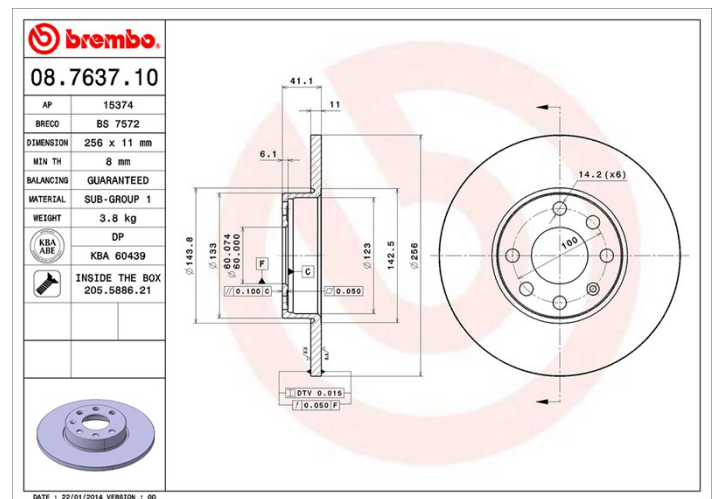

Specificații tehnice disc

Osie Anterioară	Diametru 256 mm
Înălțime totală (A) 41 mm	Diametru de centrare (B) 60 mm
Număr orificii (C) 4	Grosime (TH) 11 mm
Grosime min. 8 mm	Cuplu de strângere 110 Nm
Unități per cutie 2	Cod EAN 8020584763711

Coduri mărci

Brembo
08.7637.10

AP
15374

Breco
BS 7572

Specificații tehnice

Disc cu șuruburi de fixare

Prin introducerea șurubului de fixare în cutia discului, Brembo furnizează un ajutor în plus mecanicului în situația în care șurubul original ruginește sau se uzează într-o asemenea măsură încât să împiedice reutilizarea sau să o facă periculoasă.