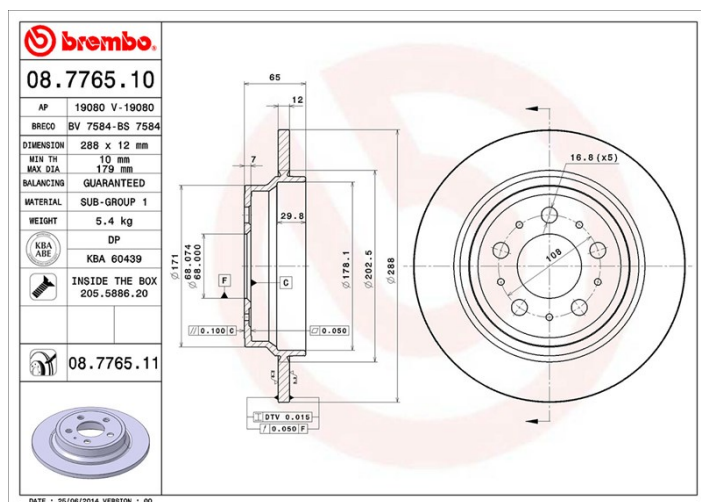

Disc 08.7765.10

Specificații tehnice disc

Osie Posterioară

Diametru
288 mm

Înălțime totală (A)
65 mm

Diametru de centrare (B)
68 mm

Număr orificii (C)
5

Grosime (TH)
12 mm

Grosime min.
10 mm

Cuplu de strângere 
140 Nm

Unități per cutie
2

Cod EAN
8020584776513

Coduri mărci

Brembo
08.7765.10

AP
19080

Breco
BS 7584

Specificații tehnice

Disc cu șuruburi de fixare

Prin introducerea șurubului de fixare în cutia discului, Brembo furnizează un ajutor în plus mecanicului în situația în care șurubul original ruginește sau se uzează într-o asemenea măsură încât să împiedice reutilizarea sau să o facă periculoasă.