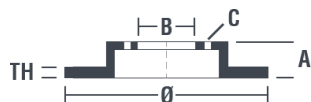

Grosime min.
10 mm

Cuplu de strângere 
140 Nm

Unități per cutie
2

Cod EAN
8020584776513

Coduri mărci

Brembo
08.7765.10

AP
19080

Breco
BS 7584