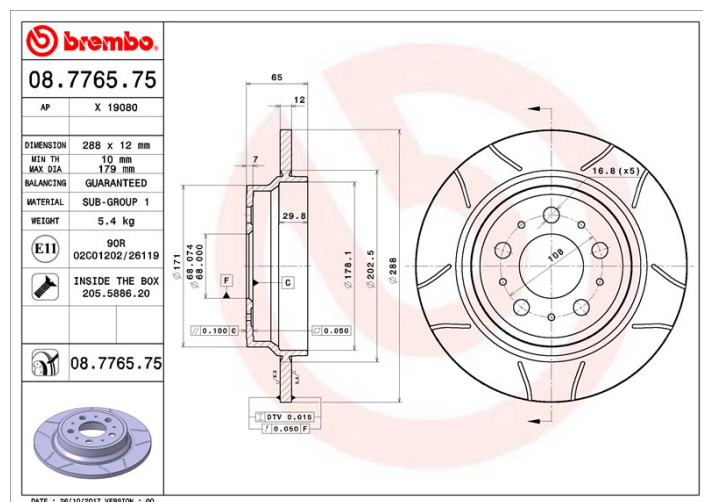

Disc
08.7765.75

 **brembo**
AFTERMARKET

Specificații tehnice disc

Osie Posterioară

Diametru
288 mm

Înălțime totală (A)
65 mm

Diametru de centrare (B)
68 mm

Număr orificii (C)
5

Grosime (TH)
12 mm

Grosime min.
10 mm

Cuplu de strângere 
140 Nm

Unități per cutie
2

Cod EAN
8020584776575

 **brembo**

Coduri mărci

Brembo
08.7765.75

AP
X 19080

Specificații tehnice

Disc cu șuruburi de fixare

Prin introducerea șurubului de fixare în cutia discului, Brembo furnizează un ajutor în plus mecanicului în situația în care șurubul original ruginește sau se uzează într-o asemenea măsură încât să împiedice reutilizarea sau să o facă periculoasă.