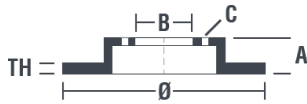

Disc 08.7768.10

brembo
AFTERMARKET

Specificații tehnice disc

Osie Posterioară

Diametru
265 mm

Înălțime totală (A)
71 mm

Diametru de centrare (B)
68 mm

Număr orificii (C)
5

Grosime (TH)
10 mm

Grosime min.
8,4 mm

Cuplu de strângere 
110 Nm

Unități per cutie
2

Cod EAN
8020584776810

brembo

Coduri mărci

Brembo
08.7768.10