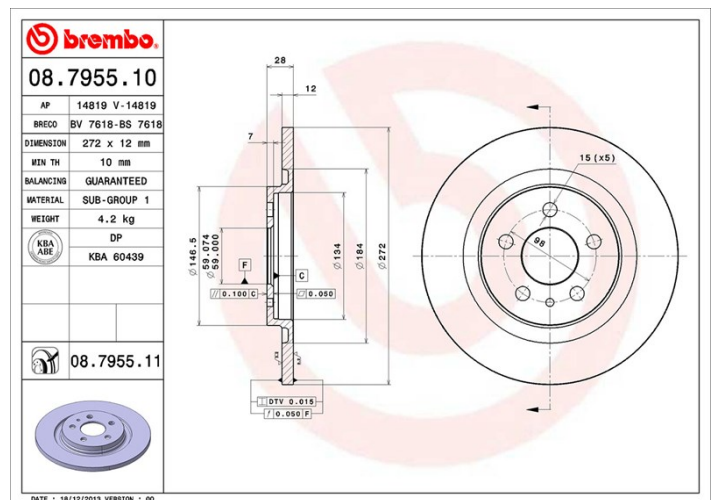

Disc 08.7955.11

brembo
AFTERMARKET

Specificații tehnice disc

Osie Posterioară

Diametru
272 mm

Înălțime totală (A)
28 mm

Diametru de centrare (B)
59 mm

Număr orificii (C)
5

Grosime (TH)
12 mm

Grosime min.
10 mm

Cuplu de strângere 
100 Nm

Unități per cutie
2

Cod EAN
8020584025208

Coduri mărci

Brembo
08.7955.11

AP
14819 V

Breco
BV 7618

Specificații tehnice

Disc UV

Procesul de vopsire UV garantează o rezistență superioară la coroziune și o protecție completă a discului.

Autovehicule compatibile

CITROËN

Model	Tip	kW	An
C8 (EA_, EB_)	2.0	100	07/02 -
C8 (EA_, EB_)	2.0 16V	103	09/05 -
C8 (EA_, EB_)	2.0 HDi	79	07/02 -
C8 (EA_, EB_)	2.0 HDi	80	07/02 -
C8 (EA_, EB_)	2.0 HDi	81	07/02 -
C8 (EA_, EB_)	2.0 HDi	88	07/06 -
C8 (EA_, EB_)	2.0 HDi 135	100	03/06 -
C8 (EA_, EB_)	2.0 HDi 165	120	03/06 -