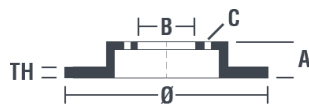

Grosime (TH)
12 mm

Grosime min.
10 mm

Cuplu de strângere 
100 Nm

Unități per cutie
2

Cod EAN
8020584025208

Coduri mărci

Brembo
08.7955.11

AP
14819 V