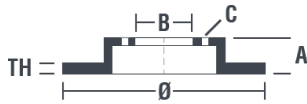

Disc 08.8163.10

brembo
AFTERMARKET

Specificații tehnice disc

Osie Anterioară

Diametru
280 mm

Înălțime totală (A)
38 mm

Diametru de centrare (B)
58 mm

Număr orificii (C)
3

Grosime (TH)
9 mm

Grosime min.
8 mm

Cuplu de strângere 
120 Nm

Unități per cutie
2

Cod EAN
8020584816318

brembo

Coduri mărci

Brembo
08.8163.10