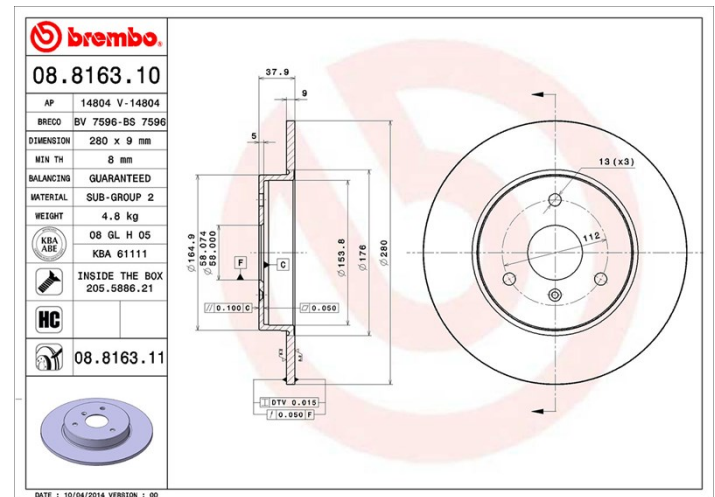

Disc 08.8163.10

brembo
AFTERMARKET

Specificații tehnice disc

Osie Anterioară

Diametru
280 mm

Înălțime totală (A)
38 mm

Diametru de centrare (B)
58 mm

Număr orificii (C)
3

Grosime (TH)
9 mm

Grosime min.
8 mm

Cuplu de strângere 
120 Nm

Unități per cutie
2

Cod EAN
8020584816318

brembo

Coduri mărci

Brembo
08.8163.10

AP
14804

Breco
BS 7596

Specificații tehnice

Disc High Carbon (HC)

Datorită procentului ridicat de carbon din compoziția chimică a fontei, discul HC oferă un coeficient de amortizare superior, capabil să reducă vibrațiile și nivelul de zgomot în timpul condusului.