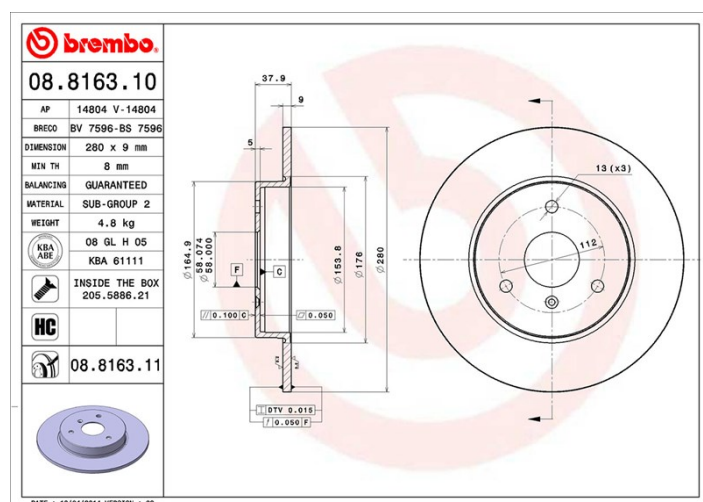

Coduri mărci

Brembo
08.8163.11

AP
14804 V

Breco
BV 7596

Specificații tehnice

Disc High Carbon (HC)

Datorită procentului ridicat de carbon din compoziția chimică a fontei, discul HC oferă un coeficient de amortizare superior, capabil să reducă vibrațiile și nivelul de zgomot în timpul condusului.

HC

Disc cu șuruburi de fixare

Prin introducerea șurubului de fixare în cutia discului, Brembo furnizează un ajutor în plus mecanicului în situația în care șurubul original ruginește sau se uzează într-o asemenea măsură încât să împiedice reutilizarea sau să o facă periculoasă.

Disc UV

Procesul de vopsire UV garantează o rezistență superioară la coroziune și o protecție completă a discului.

Autovehicule compatibile

SMART

Model	Tip	kW	An
CABRIO (450)	0.6 (450.432)	52	06/02 01/04
CABRIO (450)	0.6 (S1OLA1, 450.441, 450.442, 450.443)	40	03/00 01/04
CABRIO (450)	0.6 (S1OLD2, 450.452)	45	01/01 01/04