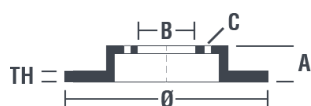

Disc 08.8163.11

brembo
AFTERMARKET

Specificații tehnice disc

Osie Anterioară

Diametru
280 mm

Înălțime totală (A)
38 mm

Diametru de centrare (B)
58 mm

Număr orificii (C)
3

Grosime (TH)
9 mm

Grosime min.
8 mm

Cuplu de strângere
120 Nm

Unități per cutie
2

Cod EAN
8020584030257

brembo