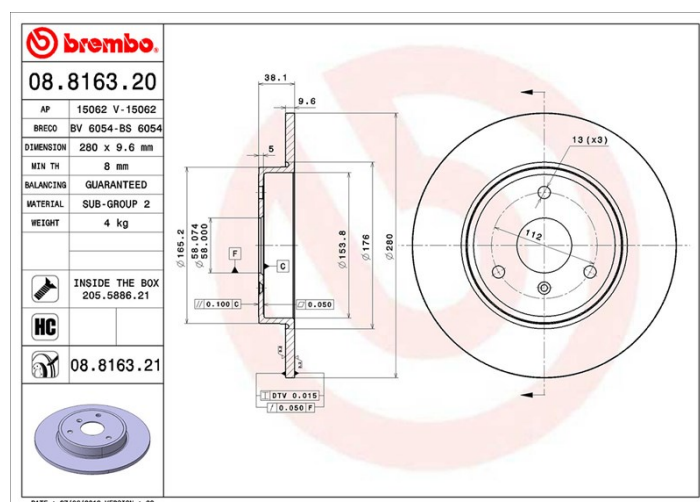

Coduri mărci

Brembo
08.8163.20

AP
15062

Breco
BS 6054

Specificații tehnice

Disc High Carbon (HC)

Datorită procentului ridicat de carbon din compoziția chimică a fontei, discul HC oferă un coeficient de amortizare superior, capabil să reducă vibrațiile și nivelul de zgomot în timpul condusului.

HC

Disc cu șuruburi de fixare

Prin introducerea șurubului de fixare în cutia discului, Brembo furnizează un ajutor în plus mecanicului în situația în care șurubul original ruginește sau se uzează într-o asemenea măsură încât să împiedice reutilizarea sau să o facă periculoasă.

Autovehicule compatibile

SMART

Model	Tip	kW	An
FORTWO Cabrio (451)	0.8 CDi (451.400)	33	01/07 -
FORTWO Cabrio (451)	0.8 CDi (451.401)	40	08/09 -
FORTWO Cabrio (451)	1.0 (451.431, 451.480)	52	01/07 -
FORTWO Cabrio (451)	1.0 Brabus	88	04/12 -
FORTWO Cabrio (451)	1.0 Brabus (451.433)	72	01/08 -
FORTWO Cabrio (451)	1.0 Turbo (451.432)	62	01/07 -