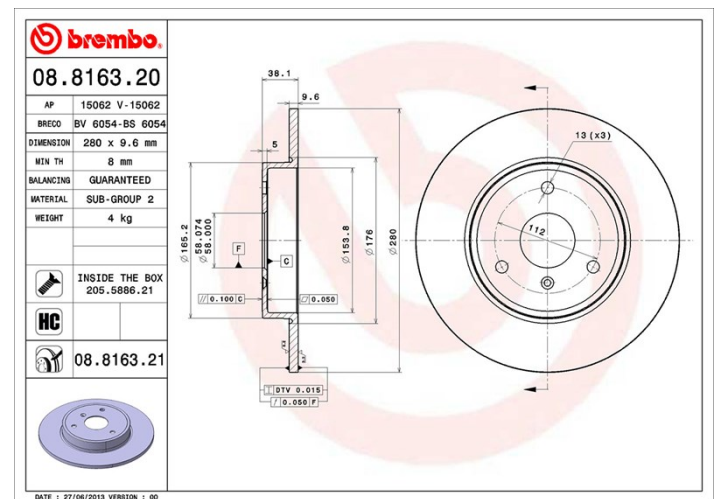

Specificații tehnice disc

Osie Anterioară

Diametru
280 mm

Înălțime totală (A)
38 mm

Diametru de centrare (B)
58 mm

Număr orificii (C)
3

Grosime (TH)
9,6 mm

Grosime min.
8 mm

Cuplu de strângere
120 Nm

Unități per cutie
2

Cod EAN
8020584039557

Coduri mărci

Brembo
08.8163.21

AP
15062 V

Breco
BV 6054

Specificații tehnice