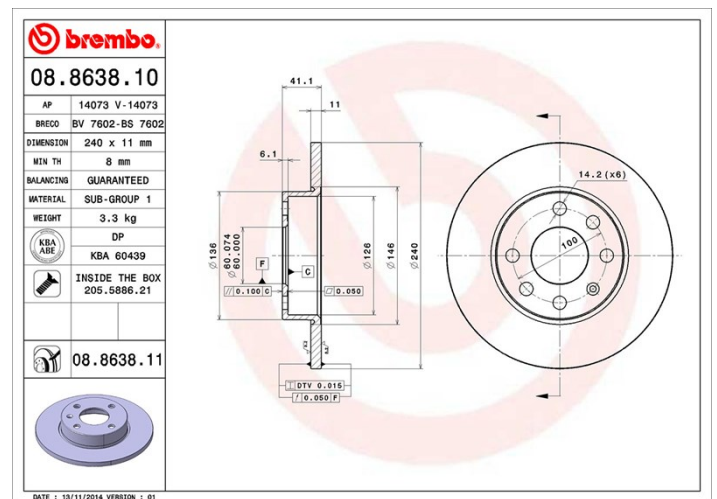

Disc 08.8638.10

brembo
AFTERMARKET

Specificații tehnice disc

Osie Anterioară

Diametru
240 mm

Înălțime totală (A)
41 mm

Diametru de centrare (B)
60 mm

Număr orificii (C)
4

Grosime (TH)
11 mm

Grosime min.
8 mm

Cuplu de strângere 
110 Nm

Unități per cutie
2

Cod EAN
8020584863817

Coduri mărci

Brembo
08.8638.10

AP
14073

Breco
BS 7602

Specificații tehnice

Disc cu șuruburi de fixare

Prin introducerea șurubului de fixare în cutia discului, Brembo furnizează un ajutor în plus mecanicului în situația în care șurubul original ruginește sau se uzează într-o asemenea măsură încât să împiedice reutilizarea sau să o facă periculoasă.