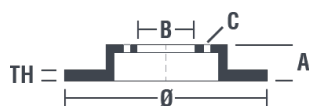

Grosime (TH)
11 mm

Grosime min.
8 mm

Cuplu de strângere 
110 Nm

Unități per cutie
2

Cod EAN
8020584214015

Coduri mărci

Brembo
08.8638.11

AP
14073 V