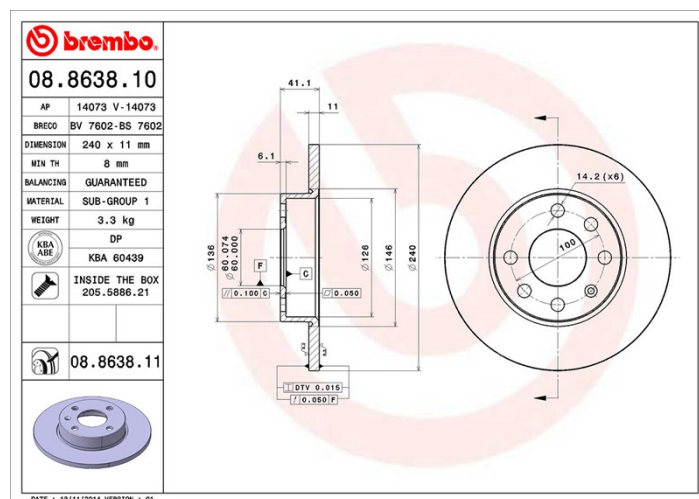

Disc 08.8638.11

 **brembo**
AFTERMARKET

Specificații tehnice disc

Osie Anterioară

Diametru
240 mm

Înălțime totală (A)
41 mm

Diametru de centrare (B)
60 mm

Număr orificii (C)
4

Grosime (TH)
11 mm

Grosime min.
8 mm

Cuplu de strângere 
110 Nm

Unități per cutie
2

Cod EAN
8020584214015

Coduri mărci

Brembo
08.8638.11

AP
14073 V

Breco
BV 7602

Specificații tehnice

Disc cu șuruburi de fixare

Prin introducerea șurubului de fixare în cutia discului, Brembo furnizează un ajutor în plus mecanicului în situația în care șurubul original ruginește sau se uzează într-o asemenea măsură încât să împiedice reutilizarea sau să o facă periculoasă.