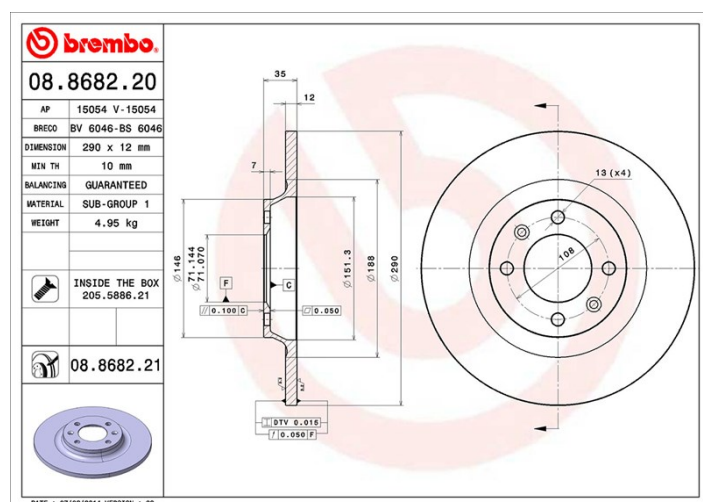

Coduri mărci

Brembo
08.8682.20

AP
15054

Breco
BS 6046

Specificații tehnice

Disc cu șuruburi de fixare

Prin introducerea șurubului de fixare în cutia discului, Brembo furnizează un ajutor în plus mecanicului în situația în care șurubul original ruginește sau se uzează într-o asemenea măsură încât să împiedice reutilizarea sau să o facă periculoasă.

Autovehicule compatibile

CITROËN

Model	Tip	kW	An
C4 II (B7)	1.2 THP 130	96	04/14 -
C4 II (B7)	1.6 BlueHDi 120	88	02/15 -
C4 II (B7)	1.6 THP 155	115	11/09 -
DS4	1.6 THP 200	147	04/11 07/15
DS4	2.0 BlueHDi 180	133	07/14 07/15
DS4	2.0 HDi / BlueHDi 135	100	09/11 07/15
DS5	1.6 THP 165 Hybrid	121	06/12 07/15
DS5	1.6 THP 200	147	11/11 07/15