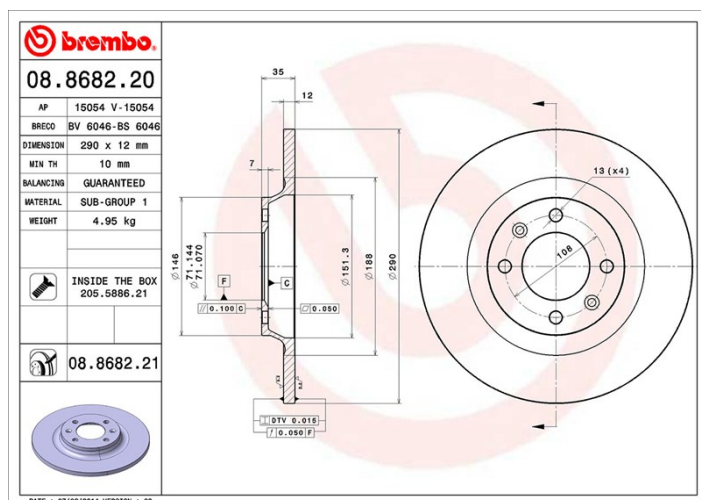

Coduri mărci

Brembo
08.8682.21

AP
15054 V

Breco
BV 6046

Specificații tehnice

Disc cu șuruburi de fixare

Prin introducerea șurubului de fixare în cutia discului, Brembo furnizează un ajutor în plus mecanicului în situația în care șurubul original ruginește sau se uzează într-o asemenea măsură încât să împiedice reutilizarea sau să o facă periculoasă.

Disc UV

Procesul de vopsire UV garantează o rezistență superioară la coroziune și o protecție completă a discului.

Autovehicule compatibile

CITROËN

Model	Tip	kW	An
C4 II (B7)	1.2 THP 130	96	04/14 -
C4 II (B7)	1.6 BlueHDi 120	88	02/15 -
C4 II (B7)	1.6 THP 155	115	11/09 -
DS4	1.6 THP 200	147	04/11 07/15
DS4	2.0 BlueHDi 180	133	07/14 07/15
DS4	2.0 HDi / BlueHDi 135	100	09/11 07/15