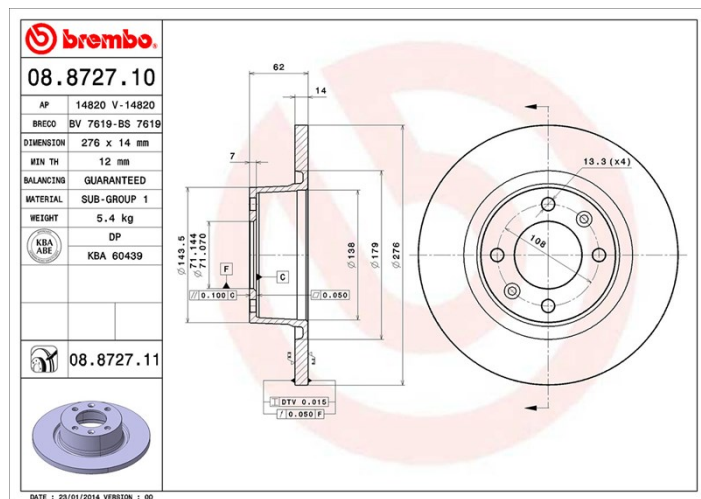

Specificații tehnice disc

Osie Posterioară	Diametru 276 mm
Înălțime totală (A) 62 mm	Diametru de centrare (B) 71 mm
Număr orificii (C) 4	Grosime (TH) 14 mm
Grosime min. 12 mm	Cuplu de strângere 90 Nm
Unități per cutie 2	Cod EAN 8020584026755

Coduri mărci

Brembo
08.8727.11

AP
14820 V

Breco
BV 7619

Specificații tehnice

Disc UV

Procesul de vopsire UV garantează o rezistență superioară la coroziune și o protecție completă a discului.

Autovehicule compatibile