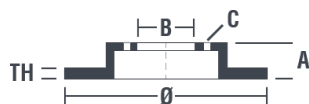

Specificații tehnice disc

Osie Posterioară	Diametru 276 mm
Înălțime totală (A) 62 mm	Diametru de centrare (B) 71 mm
Număr orificii (C) 4	Grosime (TH) 14 mm
Grosime min. 12 mm	Cuplu de strângere 90 Nm
Unități per cutie 2	Cod EAN 8020584026755