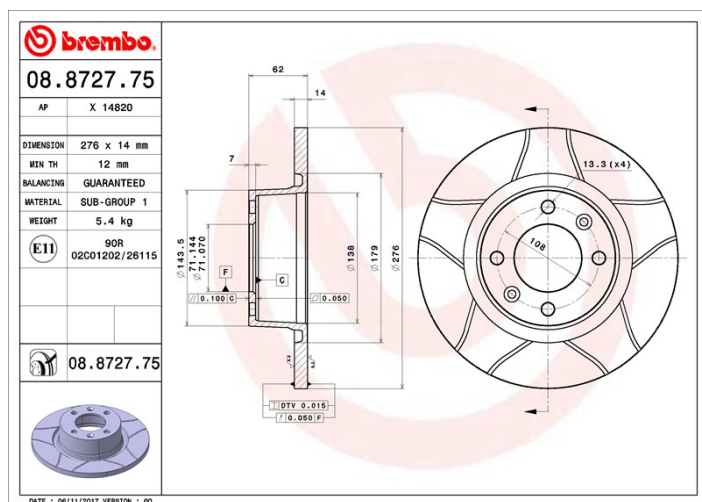

Disc
08.8727.75

brembo
AFTERMARKET

Specificații tehnice disc

Osie Posterioară

Diametru
276 mm

Înălțime totală (A)
62 mm

Diametru de centrare (B)
71 mm

Număr orificii (C)
4

Grosime (TH)
14 mm

Grosime min.
12 mm

Cuplu de strângere
90 Nm

Unități per cutie
2

Cod EAN
8020584029688

Coduri mărci

Brembo
08.8727.75

AP
X 14820

Specificații tehnice

Disc cu șuruburi de fixare

Prin introducerea șurubului de fixare în cutia discului, Brembo furnizează un ajutor în plus mecanicului în situația în care șurubul original ruginește sau se uzează într-o asemenea măsură încât să împiedice reutilizarea sau să o facă periculoasă.

Disc UV

Procesul de vopsire UV garantează o rezistență superioară la coroziune și o protecție completă a discului.

Autovehicule compatibile

CITROËN

Model	Tip	kW	An
C5 I (DC_)	1.8 16V (DC6FZB, DC6FZE)	85	03/01 08/04
C5 I (DC_)	2.0 16V (DCRFNC, DCRFNF)	100	03/01 08/04
C5 I (DC_)	2.0 16V HPi (DCRLZB)	103	03/01 08/04
C5 I (DC_)	2.0 HDi	79	03/01 08/04
C5 I (DC_)	2.0 HDi (DCRHYB)	66	03/01 08/04
C5 I (DC_)	2.0 HDi (DCRHZB, DCRHZE)	80	03/01 08/04