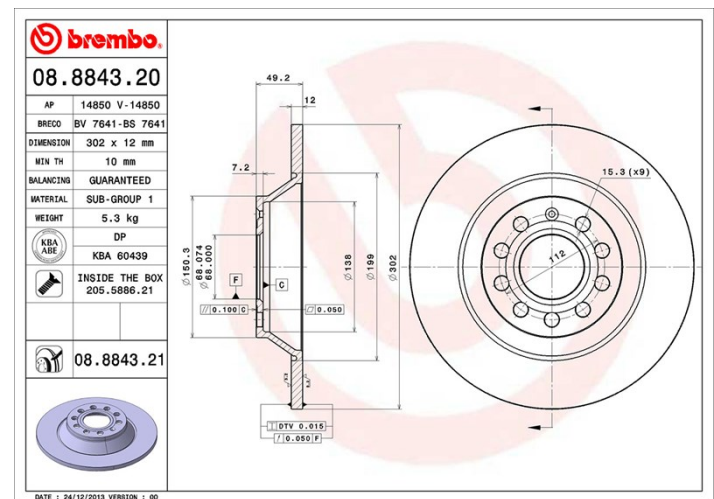

Coduri mărci

Brembo
08.8843.20

AP
14850

Breco
BS 7641

Specificații tehnice

Disc cu șuruburi de fixare

Prin introducerea șurubului de fixare în cutia discului, Brembo furnizează un ajutor în plus mecanicului în situația în care șurubul original ruginește sau se uzează într-o asemenea măsură încât să împiedice reutilizarea sau să o facă periculoasă.

Autovehicule compatibile

AUDI

Model	Tip	kW	An
A6 (4F2, C6)	2.0 TDI	120	04/09 03/11
A6 (4F2, C6)	2.0 TDI	100	07/04 03/11
A6 (4F2, C6)	2.0 TDI	103	07/04 10/08
A6 (4F2, C6)	2.0 TDI	89	09/05 06/06
A6 (4F2, C6)	2.0 TDI	125	11/08 03/11
A6 (4F2, C6)	2.0 TFSI	125	06/05 03/11
A6 (4F2, C6)	2.4	130	05/04 10/08