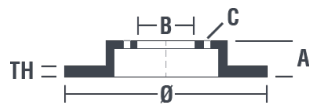

Disc 08.8843.20

brembo
AFTERMARKET

Specificații tehnice disc

Osie Posterioară

Diametru
302 mm

Înălțime totală (A)
49,2 mm

Diametru de centrare (B)
68 mm

Număr orificii (C)
5

Grosime (TH)
12 mm

Grosime min.
10 mm

Cuplu de strângere
120 Nm

Unități per cutie
2

Cod EAN
8020584884324

brembo