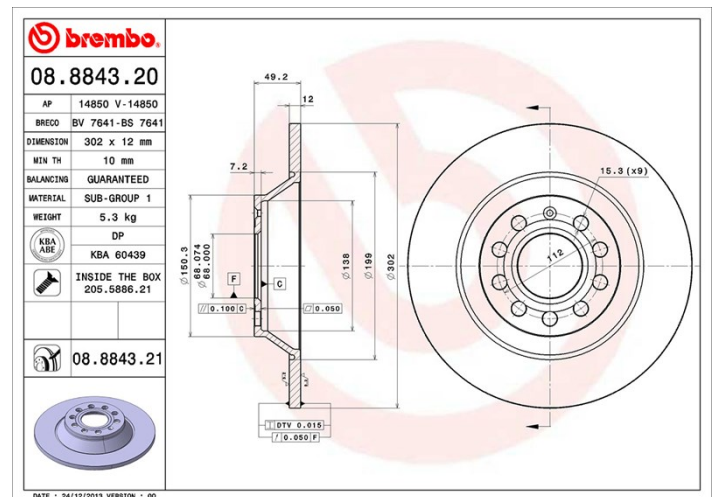

Disc 08.8843.21

brembo
AFTERMARKET

Specificații tehnice disc

Osie Posterioară

Diametru
302 mm

Înălțime totală (A)
49,2 mm

Diametru de centrare (B)
68 mm

Număr orificii (C)
5

Grosime (TH)
12 mm

Grosime min.
10 mm

Cuplu de strângere 
120 Nm

Unități per cutie
2

Cod EAN
8020584024966

Coduri mărci

Brembo
08.8843.21

AP
14850 V

Breco
BV 7641

Specificații tehnice

Disc cu șuruburi de fixare

Prin introducerea șurubului de fixare în cutia discului, Brembo furnizează un ajutor în plus mecanicului în situația în care șurubul original ruginește sau se uzează într-o asemenea măsură încât să împiedice reutilizarea sau să o facă periculoasă.