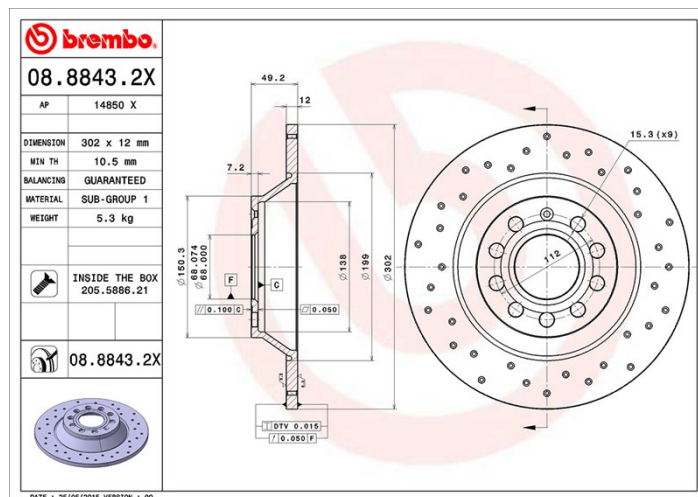

Specificații tehnice disc

Osie Posterioară

Diametru
302 mm

Înălțime totală (A)
49,2 mm

Diametru de centrare (B)
68 mm

Număr orificii (C)
5

Grosime (TH)
12 mm

Grosime min.
10,5 mm

Cuplu de strângere 
120 Nm

Unități per cutie
2

Cod EAN
8020584212271

Coduri mărci

Brembo
08.8843.2X

AP
14850 X

Specificații tehnice

Disc cu șuruburi de fixare

Prin introducerea șurubului de fixare în cutia discului, Brembo furnizează un ajutor în plus mecanicului în situația în care șurubul original ruginește sau se uzează într-o asemenea măsură încât să împiedice reutilizarea sau să o facă periculoasă.