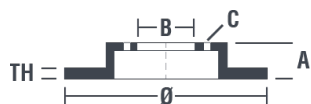

Specificații tehnice disc

Osie Posterioară

Diametru
302 mm

Înălțime totală (A)
49,2 mm

Diametru de centrare (B)
68 mm

Număr orificii (C)
5

Grosime (TH)
12 mm

Grosime min.
10,5 mm

Cuplu de strângere
120 Nm

Unități per cutie
2

Cod EAN
8020584212271