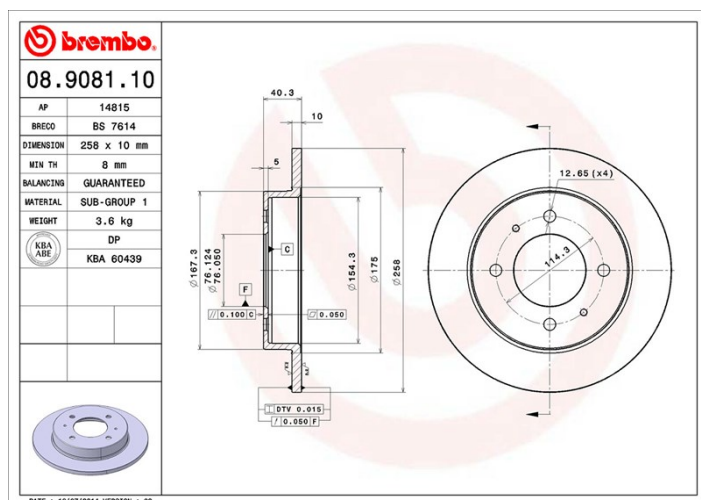

Disc 08.9081.10

brembo
AFTERMARKET

Specificații tehnice disc

Osie Posterioară

Diametru
258 mm

Înălțime totală (A)
40,3 mm

Diametru de centrare (B)
76 mm

Număr orificii (C)
4

Grosime (TH)
10 mm

Grosime min.
8 mm

Cuplu de strângere 
100 Nm

Unități per cutie
2

Cod EAN
8020584908112

brembo

Coduri mărci

Brembo
08.9081.10

AP
14815

Breco
BS 7614

Specificații tehnice

Autovehicule compatibile

HYUNDAI

Model	Tip	kW	An
COUPE (RD)	1.6 16V	85	03/98 04/02
COUPE (RD)	1.6 i 16V	79	08/00 01/02
COUPE (RD)	1.6 i 16V	84	12/96 04/02
COUPE (RD)	1.8 SX	94	07/96 04/02
COUPE (RD)	2.0	101	08/99 01/02
COUPE (RD)	2.0 16V	99	03/01 04/02
COUPE (RD)	2.0 16V	102	08/96 04/02
COUPE (RD)	F2 Evolution	115	01/99 12/01
ELANTRA (XD)	1.6	77	05/03 07/06
ELANTRA (XD)	1.6	66	06/00 07/06