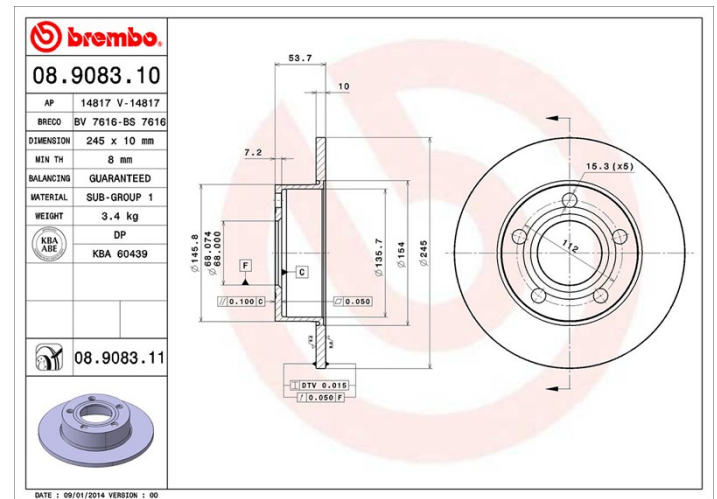

Specificații tehnice disc

Osie Posterioară

Diametru
245 mm

Înălțime totală (A)
53,7 mm

Diametru de centrare (B)
68 mm

Număr orificii (C)
5

Grosime (TH)
10 mm

Grosime min.
8 mm

Cuplu de strângere 
120 Nm

Unități per cutie
2

Cod EAN
8020584908310

Coduri mărci

Brembo
08.9083.10

AP
14817

Breco
BS 7616

Specificații tehnice