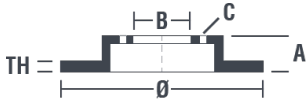

Specificații tehnice disc

Osie Posterioară

Diametru
245 mm

Înălțime totală (A)
53,7 mm

Diametru de centrare (B)
68 mm

Număr orificii (C)
5

Grosime (TH)
10 mm

Grosime min.
8 mm

Cuplu de strângere 
120 Nm

Unități per cutie
2

Cod EAN
8020584908310

Coduri mărci

Brembo
08.9083.10

AP
14817

Breco
BS 7616

Specificații tehnice