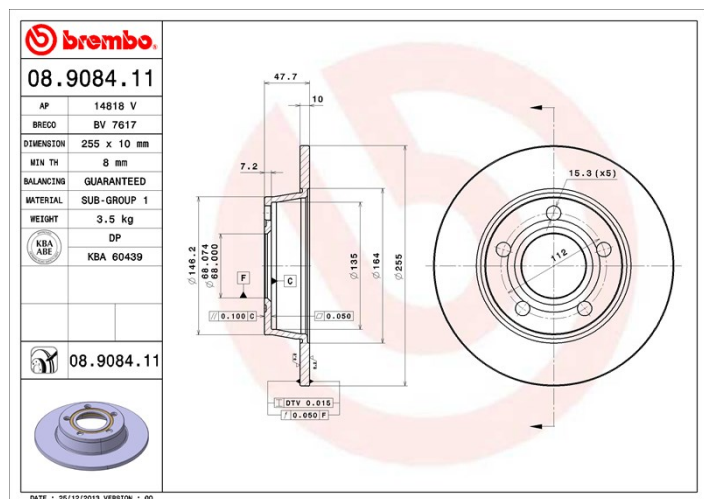

Specificații tehnice disc

Osie Posterioară	Diametru 255 mm
Înălțime totală (A) 47,8 mm	Diametru de centrare (B) 68 mm
Număr orificii (C) 5	Grosime (TH) 10 mm
Grosime min. 8 mm	Cuplu de strângere
Unități per cutie 2	Cod EAN 8020584015612

Coduri mărci

Brembo
08.9084.11

AP
14818 V

Breco
BV 7617

Specificații tehnice

Disc UV

Procesul de vopsire UV garantează o rezistență superioară la coroziune și o protecție completă a discului.

Autovehicule compatibile