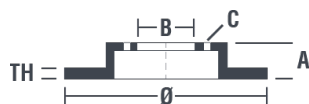

Specificații tehnice disc

Osie Posterioară	Diametru 255 mm
Înălțime totală (A) 47,8 mm	Diametru de centrare (B) 68 mm
Număr orificii (C) 5	Grosime (TH) 10 mm
Grosime min. 8 mm	Cuplu de strângere
Unități per cutie 2	Cod EAN 8020584015612