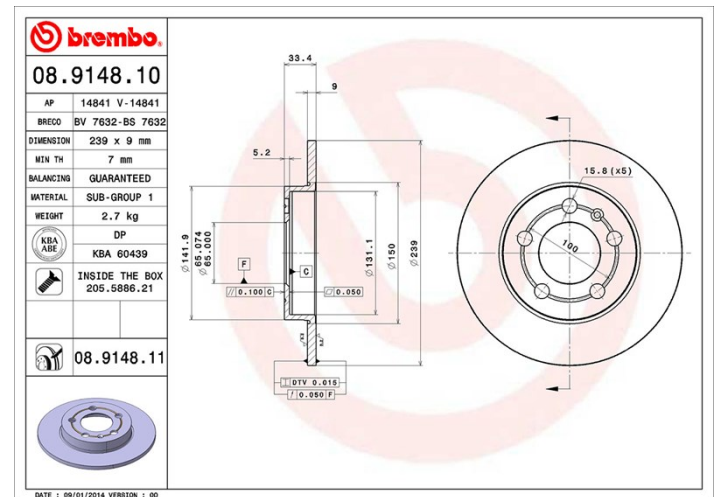

Specificații tehnice disc

Osie Posterioară

Diametru
239 mm

Înălțime totală (A)
33,4 mm

Diametru de centrare (B)
65 mm

Număr orificii (C)
5

Grosime (TH)
9 mm

Grosime min.
7 mm

Cuplu de strângere 
120 Nm

Unități per cutie
2

Cod EAN
8020584914816

Coduri mărci

Brembo
08.9148.10

AP
14841

Breco
BS 7632

Specificații tehnice