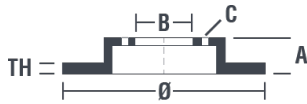

Specificații tehnice disc

Osie Posterioară

Diametru
239 mm

Înălțime totală (A)
33,4 mm

Diametru de centrare (B)
65 mm

Număr orificii (C)
5

Grosime (TH)
9 mm

Grosime min.
7 mm

Cuplu de strângere 
120 Nm

Unități per cutie
2

Cod EAN
8020584914816

Coduri mărci

Brembo
08.9148.10

AP
14841

Breco
BS 7632

Specificații tehnice

Disc cu șuruburi de fixare

Prin introducerea șurubului de fixare în cutia discului, Brembo furnizează un ajutor în plus mecanicului în situația în care șurubul original ruginește sau se uzează într-o asemenea măsură încât să împiedice reutilizarea sau să o facă periculoasă.