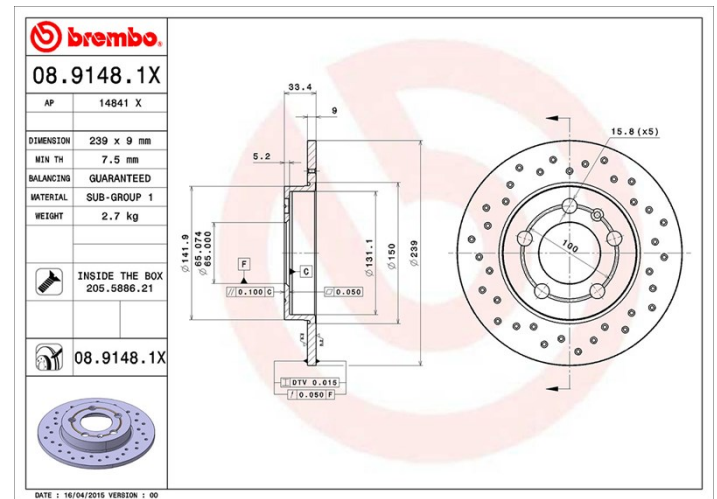

Disc 08.9148.1X

Specificații tehnice disc

Osie Posterioară

Diametru
239 mm

Înălțime totală (A)
33,4 mm

Diametru de centrare (B)
65 mm

Număr orificii (C)
5

Grosime (TH)
9 mm

Grosime min.
7,5 mm

Cuplu de strângere
120 Nm

Unități per cutie
2

Cod EAN
8020584215289

Coduri mărci

Brembo
08.9148.1X

AP
14841 X

Specificații tehnice

Disc cu șuruburi de fixare

Prin introducerea șurubului de fixare în cutia discului, Brembo furnizează un ajutor în plus mecanicului în situația în care șurubul original ruginește sau se uzează într-o asemenea măsură încât să împiedice reutilizarea sau să o facă periculoasă.