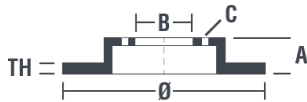

## Specificații tehnice disc

<b>Osie</b> Posterioară	<b>Diametru</b> 294 mm
<b>Înălțime totală (A)</b> 41,2 mm	<b>Diametru de centrare (B)</b> 68,2 mm
<b>Număr orificii (C)</b> 5	<b>Grosime (TH)</b> 13,5 mm
<b>Grosime min.</b> 11,5 mm	<b>Cuplu de strângere</b>  170 Nm
<b>Unități per cutie</b> 2	<b>Cod EAN</b> 8020584030486