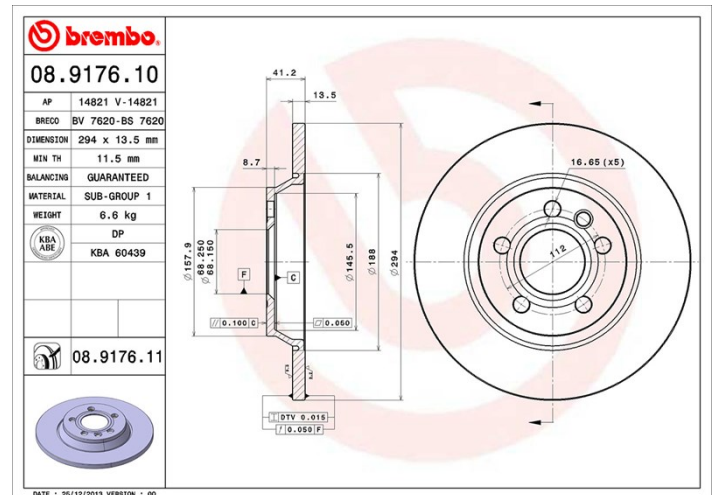

Specificații tehnice disc

Osie Posterioară	Diametru 294 mm
Înălțime totală (A) 41,2 mm	Diametru de centrare (B) 68,2 mm
Număr orificii (C) 5	Grosime (TH) 13,5 mm
Grosime min. 11,5 mm	Cuplu de strângere 170 Nm
Unități per cutie 2	Cod EAN 8020584030486

Coduri mărci

Brembo 08.9176.11	AP 14821 V	Breco BV 7620

Specificații tehnice

Disc UV

Procesul de vopsire UV garantează o rezistență superioară la coroziune și o protecție completă a discului.

Autovehicule compatibile

FORD

Model	Tip	kW	An
GALAXY (WGR)	1.9 TDI	110	05/05 05/06
GALAXY (WGR)	2.8 V6	150	04/00 05/06

SEAT

Model	Tip	kW	An
ALHAMBRA (7V8, 7V9)	1.8 T 20V	110	10/97 03/10
ALHAMBRA (7V8, 7V9)	1.9 TDI	66	04/96 03/10
ALHAMBRA (7V8, 7V9)	1.9 TDI	110	05/05 05/07