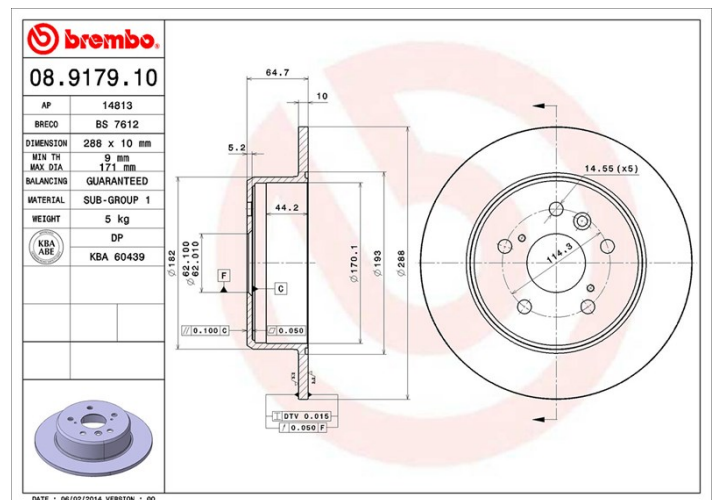

Specificații tehnice disc

Osie Posterioară	Diametru 288 mm
Înălțime totală (A) 64,7 mm	Diametru de centrare (B) 62 mm
Număr orificii (C) 5	Grosime (TH) 10 mm
Grosime min. 9 mm	Cuplu de strângere 103 Nm
Unități per cutie 2	Cod EAN 8020584917916

Coduri mărci

Brembo
08.9179.10

AP
14813

Breco
BS 7612

Specificații tehnice

Autovehicule compatibile

TOYOTA

Model	Tip	kW	An
CAMRY (_V1_)	3.0 (MCV10_)	135	09/93 07/96
CAMRY (_V1_)	3.0 (VCV10_)	136	06/91 09/95
CAMRY (_V1_)	3.0 (VCV10_)	138	06/91 08/96
CAMRY Estate (_V1_)	2.2 (SXV10_)	100	09/91 07/96
CAMRY Estate (_V1_)	3.0 (VCV10_)	138	09/91 07/96
CAMRY Saloon (_V3_)	2.4 (ACV30_, ACV36)	112	11/01 11/06
CAMRY Saloon (_V3_)	3.0 (MCV30_)	137	08/01 11/06

Coduri OE

Coduri OE compatibile