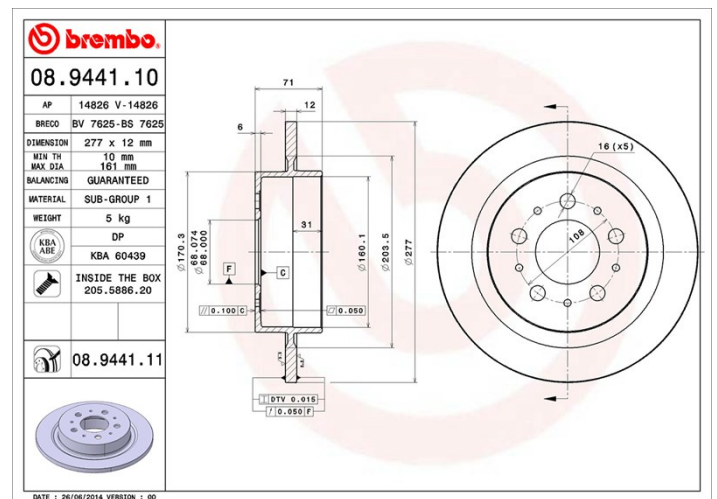

## Specificații tehnice disc

<b>Osie</b> Posterioară	<b>Diametru</b> 277 mm
<b>Înălțime totală (A)</b> 71 mm	<b>Diametru de centrare (B)</b> 68 mm
<b>Număr orificii (C)</b> 5	<b>Grosime (TH)</b> 12 mm
<b>Grosime min.</b> 10 mm	<b>Cuplu de strângere</b>
<b>Unități per cutie</b> 2	<b>Cod EAN</b> 8020584944110

## Coduri mărci

**Brembo**  
08.9441.10

**AP**  
14826

**Breco**  
BS 7625