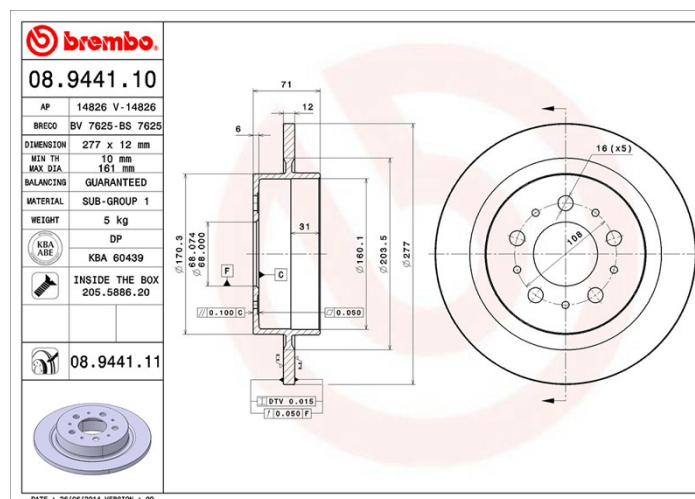

Coduri mărci

Brembo
08.9441.11

AP
14826 V

Breco
BV 7625

Specificații tehnice

Disc cu șuruburi de fixare

Prin introducerea șurubului de fixare în cutia discului, Brembo furnizează un ajutor în plus mecanicului în situația în care șurubul original ruginește sau se uzează într-o asemenea măsură încât să împiedice reutilizarea sau să o facă periculoasă.

Disc UV

Procesul de vopsire UV garantează o rezistență superioară la coroziune și o protecție completă a discului.

Autovehicule compatibile

VOLVO

Model	Tip	kW	An
S90 (964)	2.5	132	11/96 10/97
S90 (964)	2.5	125	11/96 10/98
S90 (964)	2.9	132	01/97 05/98
S90 (964)	2.9	150	01/97 05/98
V90 Estate (965)	2.5	132	11/96 10/97