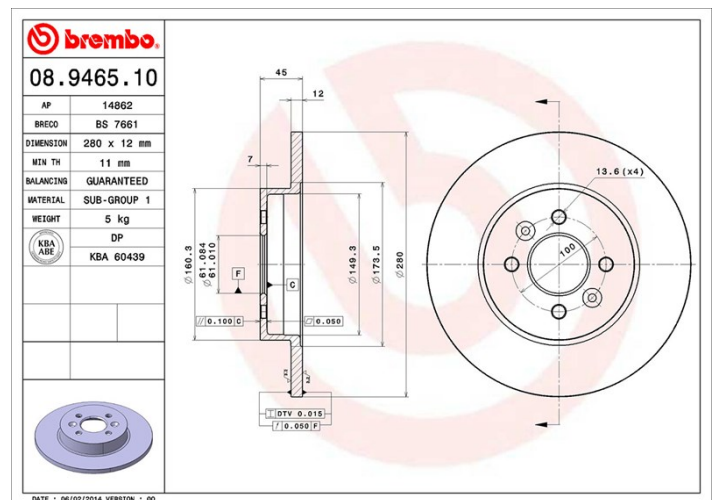

Specificații tehnice disc

Osie Posterioară	Diametru 280 mm
Înălțime totală (A) 45 mm	Diametru de centrare (B) 61 mm
Număr orificii (C) 4	Grosime (TH) 12 mm
Grosime min. 11 mm	Cuplu de strângere 105 Nm
Unități per cutie 2	Cod EAN 8020584946510

Coduri mărci

Brembo 08.9465.10	AP 14862	Breco BS 7661

Specificații tehnice

Autovehicule compatibile

RENAULT

Model	Tip	kW	An
KANGOO (KC0/1_)	1.6 16V 4x4 (KC0P, KC0S, KC0L)	70	10/01 -
KANGOO (KC0/1_)	1.9 dCi 4x4	62	10/03 -
KANGOO (KC0/1_)	1.9 dCi 4x4 (KC0V)	59	10/01 -
KANGOO Express (FC0/1_)	1.6 16V 4x4 (FC0L, FC0P, FC0S)	70	10/01 -
KANGOO Express (FC0/1_)	1.9 dCi 4x4 (FC0V)	62	07/03 -
KANGOO Express (FC0/1_)	1.9 dCi 4x4 (FC0V)	59	10/01 -

Coduri OE

Coduri OE compatibile