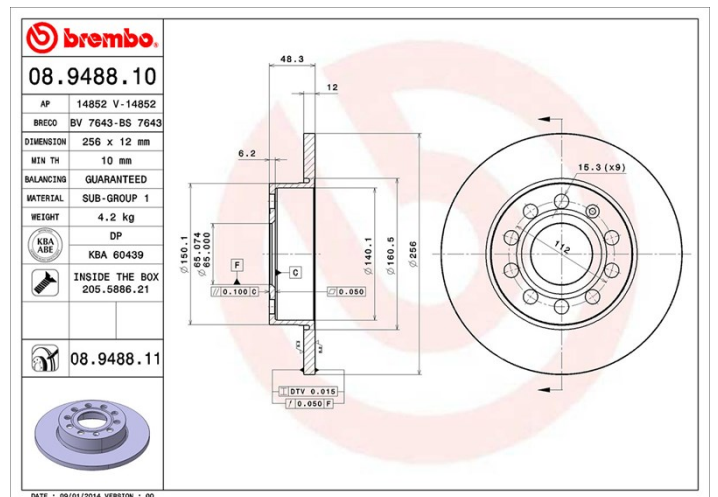

Disc 08.9488.11

brembo
AFTERMARKET

Specificații tehnice disc

Osie Posterioară	Diametru 256 mm
Înălțime totală (A) 48,3 mm	Diametru de centrare (B) 65 mm
Număr orificii (C) 5	Grosime (TH) 12 mm
Grosime min. 10 mm	Cuplu de strângere 120 Nm
Unități per cutie 2	Cod EAN 8020584022993

Coduri mărci

Brembo
08.9488.11

AP
14852 V

Breco
BV 7643

Specificații tehnice

Disc cu șuruburi de fixare

Prin introducerea șurubului de fixare în cutia discului, Brembo furnizează un ajutor în plus mecanicului în situația în care șurubul original ruginește sau se uzează într-o asemenea măsură încât să împiedice reutilizarea sau să o facă periculoasă.

Disc UV

Procesul de vopsire UV garantează o rezistență superioară la coroziune și o protecție completă a discului.

Autovehicule compatibile

AUDI

Model	Tip	kW	An
A3 (8P1)	1.2 TSI	77	04/10 08/12
A3 (8P1)	1.4 TFSI	92	09/07 08/12
A3 (8P1)	1.6	75	05/03 08/12
A3 (8P1)	1.6 E-Power	75	01/11 08/12
A3 (8P1)	1.6 FSI	85	08/03 09/07