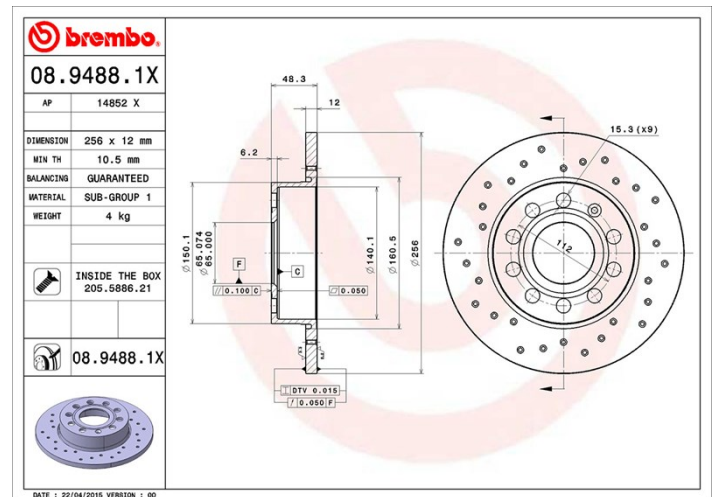

Specificații tehnice disc

Osie Posterioară

Diametru
256 mm

Înălțime totală (A)
48,3 mm

Diametru de centrare (B)
65 mm

Număr orificii (C)
5

Grosime (TH)
12 mm

Grosime min.
10,5 mm

Cuplu de strângere
120 Nm

Unități per cutie
2

Cod EAN
8020584212288

Coduri mărci

Brembo
08.9488.1X

AP
14852 X

Specificații tehnice

Disc cu șuruburi de fixare