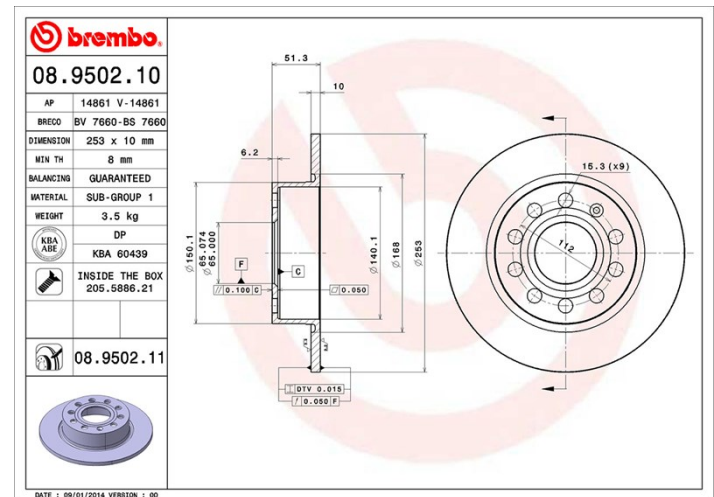

Coduri mărci

Brembo
08.9502.10

AP
14861

Breco
BS 7660

Specificații tehnice

Disc cu șuruburi de fixare

Prin introducerea șurubului de fixare în cutia discului, Brembo furnizează un ajutor în plus mecanicului în situația în care șurubul original ruginește sau se uzează într-o asemenea măsură încât să împiedice reutilizarea sau să o facă periculoasă.

Autovehicule compatibile

AUDI

Model	Tip	kW	An
A3 (8P1)	1.2 TSI	77	04/10 08/12
A3 (8P1)	1.4 TFSI	92	09/07 08/12
A3 (8P1)	1.6	75	05/03 08/12
A3 (8P1)	1.6 E-Power	75	01/11 08/12
A3 (8P1)	1.6 FSI	85	08/03 09/07
A3 (8P1)	1.6 TDI	66	05/09 08/12
A3 (8P1)	1.6 TDI	77	05/09 08/12