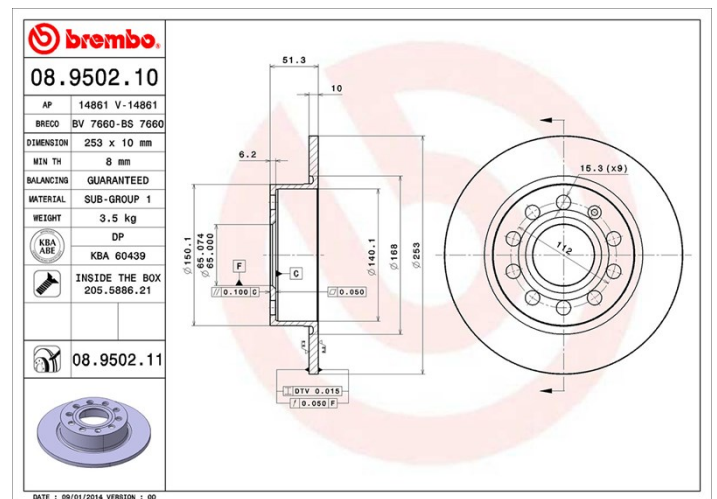

Specificații tehnice disc

Osie Posterioară	Diametru 253 mm
Înălțime totală (A) 51,3 mm	Diametru de centrare (B) 65 mm
Număr orificii (C) 5	Grosime (TH) 10 mm
Grosime min. 8 mm	Cuplu de strângere 120 Nm
Unități per cutie 2	Cod EAN 8020584024256

Coduri mărci

Brembo
08.9502.11

AP
14861 V

Breco
BV 7660

Specificații tehnice

Disc cu șuruburi de fixare

Prin introducerea șurubului de fixare în cutia discului, Brembo furnizează un ajutor în plus mecanicului în situația în care șurubul original ruginește sau se uzează într-o asemenea măsură încât să împiedice reutilizarea sau să o facă periculoasă.

Disc UV

Procesul de vopsire UV garantează o rezistență superioară la coroziune și o protecție completă a discului.

Autovehicule compatibile

AUDI

Model	Tip	kW	An
A3 (8P1)	1.2 TSI	77	04/10 08/12
A3 (8P1)	1.4 TFSI	92	09/07 08/12
A3 (8P1)	1.6	75	05/03 08/12
A3 (8P1)	1.6 E-Power	75	01/11 08/12
A3 (8P1)	1.6 FSI	85	08/03 09/07