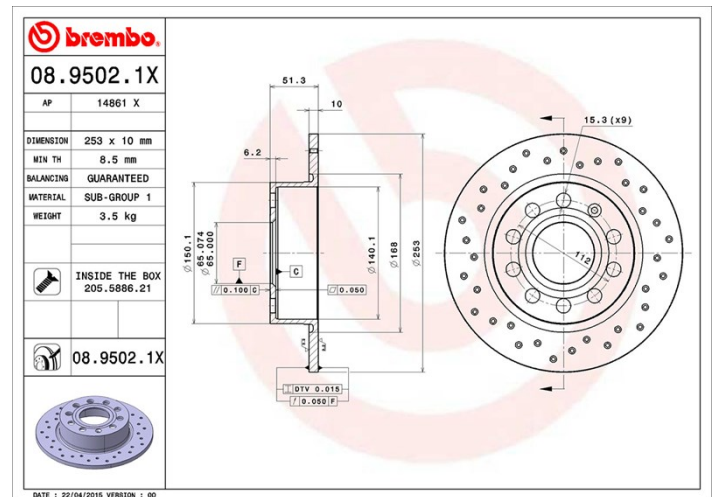

Specificații tehnice disc

Osie Posterioară

Diametru
253 mm

Înălțime totală (A)
51,3 mm

Diametru de centrare (B)
65 mm

Număr orificii (C)
5

Grosime (TH)
10 mm

Grosime min.
8,5 mm

Cuplu de strângere 
120 Nm

Unități per cutie
2

Cod EAN
8020584212295

Coduri mărci

Brembo
08.9502.1X

AP
14861 X

Specificații tehnice

Disc cu șuruburi de fixare