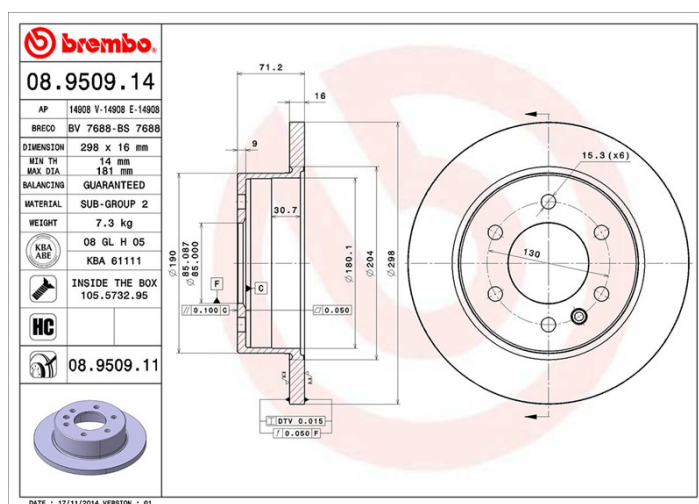

Coduri mărci

Brembo
08.9509.14

AP
14908 E

Breco
BS 7688

Specificații tehnice

Disc High Carbon (HC)

Datorită procentului ridicat de carbon din compoziția chimică a fontei, discul HC oferă un coeficient de amortizare superior, capabil să reducă vibrațiile și nivelul de zgomot în timpul condusului.

HC

Disc cu șuruburi de fixare

Prin introducerea șurubului de fixare în cutia discului, Brembo furnizează un ajutor în plus mecanicului în situația în care șurubul original ruginește sau se uzează într-o asemenea măsură încât să împiedice reutilizarea sau să o facă periculoasă.

Autovehicule compatibile

MERCEDES-BENZ

Model	Tip	kW	An
SPRINTER 3,5-t Box (906)	309 CDI (906.631, 906.633, 906.635, 906.637)	65	06/06 12/09
SPRINTER 3,5-t Box (906)	310 CDI (906.631, 906.633, 906.635, 906.637)	70	03/09 -
SPRINTER 3,5-t Box (906)	311 CDI (906.631, 906.633, 906.635, 906.637)	84	05/16 -
SPRINTER 3,5-t Box (906)	311 CDI (906.631, 906.633, 906.635, 906.637)	80	06/06 12/09