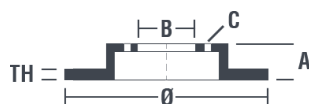

Specificații tehnice disc

Osie Posterioară

Diametru
298 mm

Înălțime totală (A)
71 mm

Diametru de centrare (B)
85 mm

Număr orificii (C)
6

Grosime (TH)
16 mm

Grosime min.
14 mm

Cuplu de strângere
175 Nm

Unități per cutie
2

Cod EAN
8020584950913