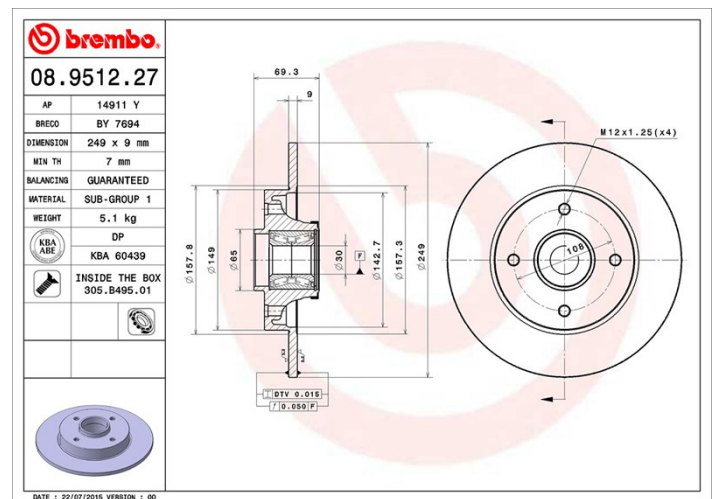

Specificații tehnice disc

Osie Posterioară	Diametru 249 mm
Înălțime totală (A) 69,3 mm	Diametru de centrare (B) 30 mm
Număr orificii (C) 4	Grosime (TH) 9 mm
Grosime min. 7 mm	Cuplu de strângere 90 Nm
Unități per cutie 1	Cod EAN 8020584015346

Coduri mărci

Brembo
08.9512.27

AP
14911 Y

Breco
BY 7694

Specificații tehnice

Rulment integrat

Pe osia din spate a anumitor modele de autovehicule se utilizează discuri de frânare cu butuc de roată integrat. Pentru a facilita înlocuirea acestora, Brembo furnizează un kit premontat, cu rulmentul gata asamblat pe disc.