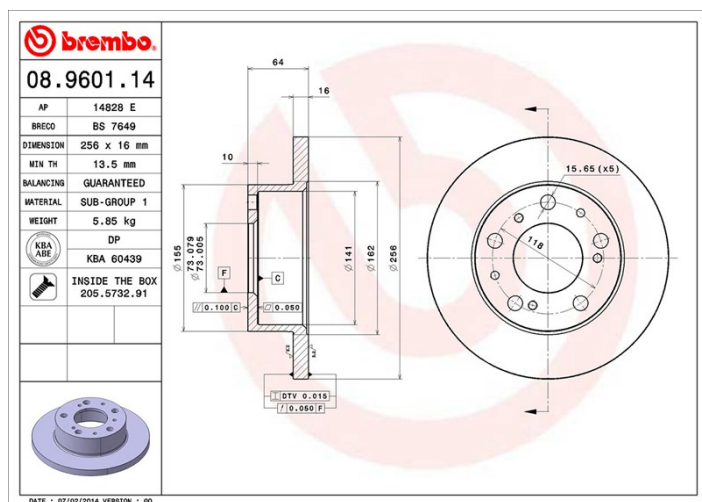

Disc 08.9601.14

Specificații tehnice disc

Osie Anterioară	Diametru 256 mm
Înălțime totală (A) 64 mm	Diametru de centrare (B) 73 mm
Număr orificii (C) 5	Grosime (TH) 16 mm
Grosime min. 13,5 mm	Cuplu de strângere  120 Nm
Unități per cutie 2	Cod EAN 8020584960110

Coduri mărci

Brembo 08.9601.14	AP 14828 E	Breco BS 7649
-----------------------------	----------------------	-------------------------

Specificații tehnice

Disc cu șuruburi de fixare

Prin introducerea șurubului de fixare în cutia discului, Brembo furnizează un ajutor în plus mecanicului în situația în care șurubul original ruginește sau se uzează într-o asemenea măsură încât să împiedice reutilizarea sau să o facă periculoasă.