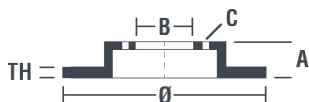

Coduri mărci

Brembo 08.9601.14	AP 14828 E	Breco BS 7649
-----------------------------	----------------------	-------------------------

Specificații tehnice

Disc cu șuruburi de fixare

Prin introducerea șurubului de fixare în cutia discului, Brembo furnizează un ajutor în plus mecanicului în situația în care șurubul original ruginește sau se uzează într-o asemenea măsură încât să împiedice reutilizarea sau să o facă periculoasă.