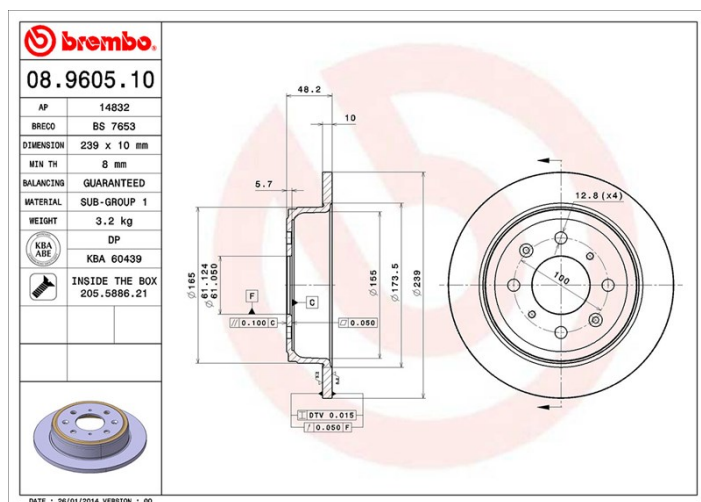

Coduri mărci

Brembo
08.9605.10

AP
14832

Breco
BS 7653

Specificații tehnice

Disc cu șuruburi de fixare

Prin introducerea șurubului de fixare în cutia discului, Brembo furnizează un ajutor în plus mecanicului în situația în care șurubul original ruginește sau se uzează într-o asemenea măsură încât să împiedice reutilizarea sau să o facă periculoasă.

Autovehicule compatibile

MG

Model	Tip	kW	An
MG ZR	105	76	06/01 04/05
MG ZR	120	86	06/01 04/05
MG ZR	2.0 TD	74	06/01 04/05
MG ZR	2.0 TD	83	12/02 04/05
MG ZS	1.6	79	07/03 04/05
MG ZS	120	86	07/01 04/05
MG ZS	2.0 TD	74	01/04 04/05
MG ZS	2.0 TD	83	01/04 04/05