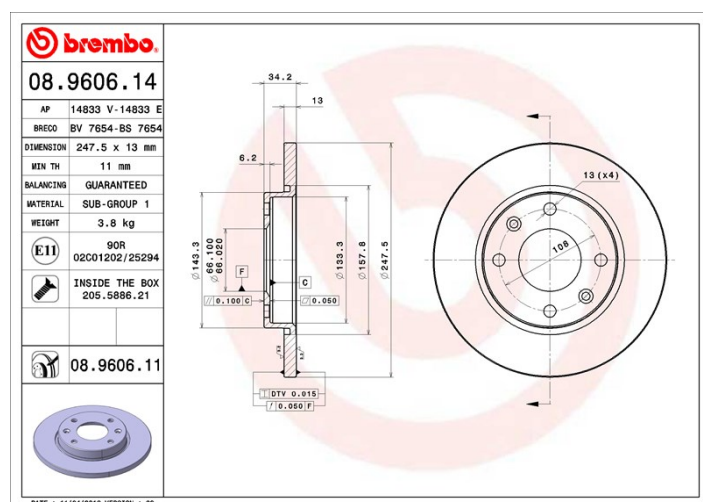

Disc 08.9606.11

**brembo**
AFTERMARKET

Specificații tehnice disc

Osie Anterioară**Diametru**
247 mm**Înălțime totală (A)**
34,2 mm**Diametru de centrare (B)**
66 mm**Număr orificii (C)**
4**Grosime (TH)**
13 mm**Grosime min.**
11 mm**Cuplu de strângere** 
90 Nm**Unități per cutie**
2**Cod EAN**
8020584229866

Coduri mărci

Brembo
08.9606.11**AP**
14833 V**Breco**
BV 7654

Specificații tehnice

Disc cu șuruburi de fixare

Prin introducerea șurubului de fixare în cutia discului, Brembo furnizează un ajutor în plus mecanicului în situația în care șurubul original ruginește sau se uzează într-o asemenea măsură încât să împiedice reutilizarea sau să o facă periculoasă.