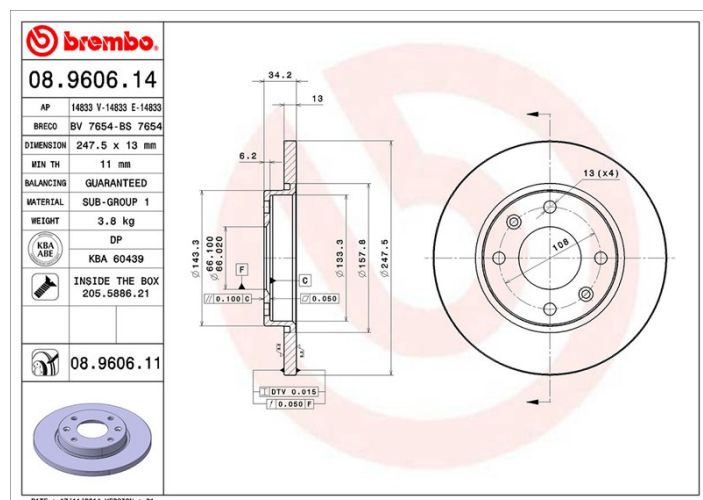

Disc 08.9606.14

Specificații tehnice disc

Osie Anterioară

Diametru
247 mm

Înălțime totală (A)
34,2 mm

Diametru de centrare (B)
66 mm

Număr orificii (C)
4

Grosime (TH)
13 mm

Grosime min.
11 mm

Cuplu de strângere 
90 Nm

Unități per cutie
2

Cod EAN
8020584960615

Coduri mărci

Brembo
08.9606.14

AP
14833 E

Breco
BS 7654

Specificații tehnice

Disc cu șuruburi de fixare

Prin introducerea șurubului de fixare în cutia discului, Brembo furnizează un ajutor în plus mecanicului în situația în care șurubul original ruginește sau se uzează într-o asemenea măsură încât să împiedice reutilizarea sau să o facă periculoasă.