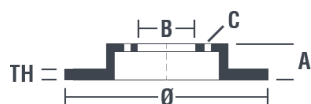

Disc 08.9606.14

Specificații tehnice disc

Osie Anterioară

Diametru
247 mm

Înălțime totală (A)
34,2 mm

Diametru de centrare (B)
66 mm

Număr orificii (C)
4

Grosime (TH)
13 mm

Grosime min.
11 mm

Cuplu de strângere 
90 Nm

Unități per cutie
2

Cod EAN
8020584960615

Coduri mărci

Brembo
08.9606.14

AP
14833 E

Breco
BS 7654