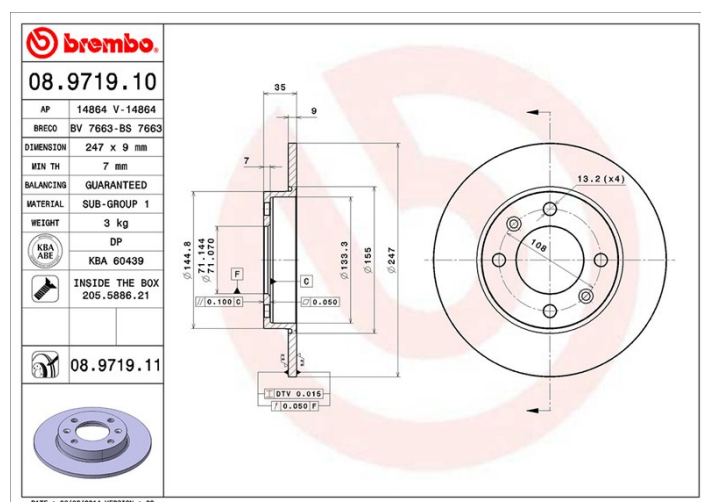

Coduri mărci

Brembo
08.9719.10

AP
14864

Breco
BS 7663

Specificații tehnice

Disc cu șuruburi de fixare

Prin introducerea șurubului de fixare în cutia discului, Brembo furnizează un ajutor în plus mecanicului în situația în care șurubul original ruginește sau se uzează într-o asemenea măsură încât să împiedice reutilizarea sau să o facă periculoasă.

Autovehicule compatibile

CITROËN

Model	Tip	kW	An
BERLINGO / BERLINGO FIRST Box (M_)	1.1 i (MAHDZ, MBHDZ, MBHFX)	44	07/96 03/08
BERLINGO / BERLINGO FIRST Box (M_)	1.4 bivalent	48	11/02 12/11
BERLINGO / BERLINGO FIRST Box (M_)	1.4 i (MBKFX, MBKFW)	55	07/96 12/11
BERLINGO / BERLINGO FIRST Box (M_)	1.4 i bivalent (MBKFW)	55	04/03 10/05
BERLINGO / BERLINGO FIRST Box (M_)	1.6 16V	81	08/05 12/07
BERLINGO / BERLINGO FIRST Box (M_)	1.6 16V (MBNFU)	80	10/00 03/08
BERLINGO / BERLINGO FIRST Box (M_)	1.6 HDI 75 (MB9HW)	55	07/05 12/11