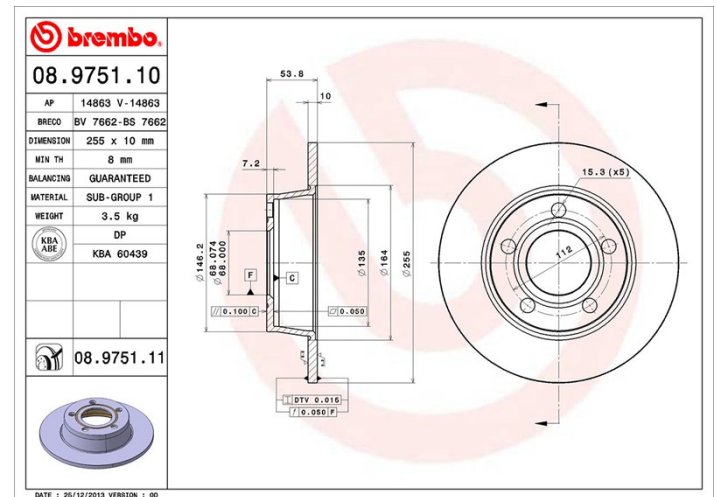

Disc 08.9751.10

 **brembo**
AFTERMARKET

Specificații tehnice disc

Osie Posterioară

Diametru
255 mm

Înălțime totală (A)
53,8 mm

Diametru de centrare (B)
68 mm

Număr orificii (C)
5

Grosime (TH)
10 mm

Grosime min.
8 mm

Cuplu de strângere 
120 Nm

Unități per cutie
2

Cod EAN
8020584975114

Coduri mărci

Brembo
08.9751.10

AP
14863

Breco
BS 7662

Specificații tehnice

Autovehicule compatibile

AUDI

Model	Tip	kW/CV	An
A6 (4B2, C5)	1.8 T quattro	0	02/97 01/05
A6 (4B2, C5)	1.8 T quattro	0	12/97 01/05
A6 (4B2, C5)	2.4 quattro	0	02/97 01/05
A6 (4B2, C5)	2.4 quattro	0	02/97 01/05
A6 (4B2, C5)	2.4 quattro	0	08/01 01/05
A6 (4B2, C5)	2.4 quattro	0	08/98 07/99
A6 (4B2, C5)	2.5 TDI quattro	0	02/00 01/05
A6 (4B2, C5)	2.5 TDI quattro	0	07/97 01/05
A6 (4B2, C5)	2.7 quattro	0	05/01 07/04