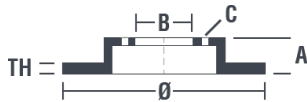

Grosime (TH)
10 mm

Grosime min.
8 mm

Cuplu de strângere 
120 Nm

Unități per cutie
2

Cod EAN
8020584975114

Coduri mărci

Brembo
08.9751.10

AP
14863