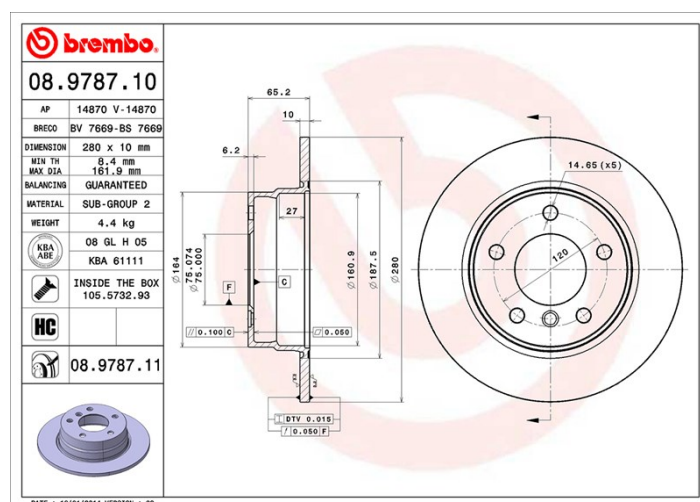

Disc 08.9787.10

brembo
AFTERMARKET

Specificații tehnice disc

Osie Posterioară

Diametru
280 mm

Înălțime totală (A)
65 mm

Diametru de centrare (B)
75 mm

Număr orificii (C)
5

Grosime (TH)
10 mm

Grosime min.
8,4 mm

Cuplu de strângere 
120 Nm

Unități per cutie
2

Cod EAN
8020584978719

brembo

Coduri mărci

Brembo
08.9787.10

AP
14870

Breco
BS 7669

Specificații tehnice

Disc High Carbon (HC)

Datorită procentului ridicat de carbon din compoziția chimică a fontei, discul HC oferă un coeficient de amortizare superior, capabil să reducă vibrațiile și nivelul de zgomot în timpul condusului.