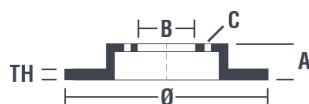

Disc 08.9787.11

Specificații tehnice disc

Osie Posterioară

Diametru
280 mm

Înălțime totală (A)
65 mm

Diametru de centrare (B)
75 mm

Număr orificii (C)
5

Grosime (TH)
10 mm

Grosime min.
8,4 mm

Cuplu de strângere
120 Nm

Unități per cutie
2

Cod EAN
8020584024317