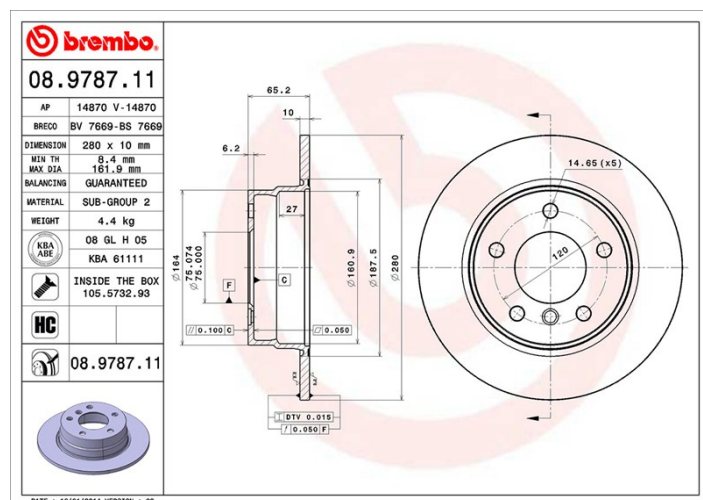

Coduri mărci

Brembo
08.9787.11

AP
14870 V

Breco
BV 7669

Specificații tehnice

Disc High Carbon (HC)

Datorită procentului ridicat de carbon din compoziția chimică a fontei, discul HC oferă un coeficient de amortizare superior, capabil să reducă vibrațiile și nivelul de zgomot în timpul condusului.

Disc cu șuruburi de fixare

Prin introducerea șurubului de fixare în cutia discului, Brembo furnizează un ajutor în plus mecanicului în situația în care șurubul original ruginește sau se uzează într-o asemenea măsură încât să împiedice reutilizarea sau să o facă periculoasă.

Disc UV

Procesul de vopsire UV garantează o rezistență superioară la coroziune și o protecție completă a discului.

Autovehicule compatibile

BMW

Model	Tip	kW	An
1 (E81)	116 d	66	01/11 12/11
1 (E81)	116 d	85	11/08 12/11
1 (E81)	116 i	89	08/07 11/11
1 (E81)	116 i	90	03/07 11/11