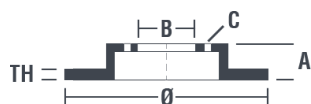

Coduri mărci

Brembo 08.9826.10	AP 14871	Breco BS 7670
-----------------------------	--------------------	-------------------------

08.9826.10	
AP	14871 V-14871
BRECO	SV 7670-BS 7670
DIMENSION	264 x 10 mm
MIN TH	8 mm
BALANCING	GUARANTEED
MATERIAL	SUB-GROUP 1
WEIGHT	3.7 kg
	DP
	KBA 60439
	INSIDE THE BOX
	205.6886.21
	08.9826.11
DATE : 17/11/2014 VERSION : 01	