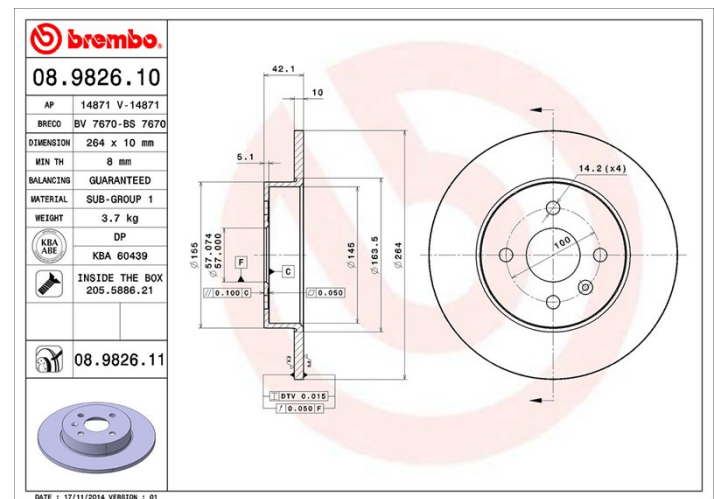

Disc 08.9826.11

 **brembo**
AFTERMARKET

Specificații tehnice disc

Osie Posterioară

Diametru
264 mm

Înălțime totală (A)
42 mm

Diametru de centrare (B)
57 mm

Număr orificii (C)
4

Grosime (TH)
10 mm

Grosime min.
8 mm

Cuplu de strângere 
110 Nm

Unități per cutie
2

Cod EAN
8020584210741

Coduri mărci

Brembo
08.9826.11

AP
14871 V

Breco
BV 7670

Specificații tehnice

Disc cu șuruburi de fixare

Prin introducerea șurubului de fixare în cutia discului, Brembo furnizează un ajutor în plus mecanicului în situația în care șurubul original ruginește sau se uzează într-o asemenea măsură încât să împiedice reutilizarea sau să o facă periculoasă.