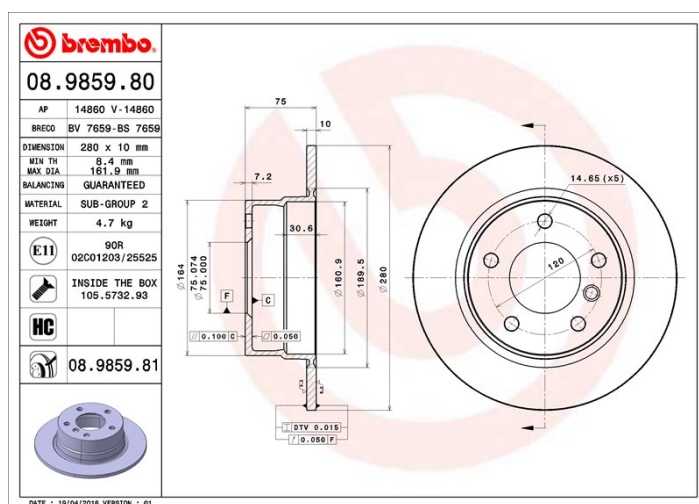

Coduri mărci

Brembo
08.9859.80

AP
14860

Breco
BS 7659

Specificații tehnice

Disc High Carbon (HC)

Datorită procentului ridicat de carbon din compoziția chimică a fontei, discul HC oferă un coeficient de amortizare superior, capabil să reducă vibrațiile și nivelul de zgomot în timpul condusului.

HC

Disc cu șuruburi de fixare

Prin introducerea șurubului de fixare în cutia discului, Brembo furnizează un ajutor în plus mecanicului în situația în care șurubul original ruginește sau se uzează într-o asemenea măsură încât să împiedice reutilizarea sau să o facă periculoasă.

Autovehicule compatibile

BMW

Model	Tip	kW	An
Z4 Roadster (E85)	2.0 i	110	03/05 02/09
Z4 Roadster (E85)	2.2 i	125	10/03 10/05
Z4 Roadster (E85)	2.5 i	141	02/03 12/05
Z4 Roadster (E85)	2.5 i	130	09/05 02/09
Z4 Roadster (E85)	2.5 si	160	01/06 08/08