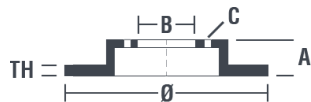

## Specificații tehnice disc

<b>Osie</b> Posterioară	<b>Diametru</b> 302 mm
<b>Înălțime totală</b> (A) 66 mm	<b>Diametru de centrare</b> (B) 63,5 mm
<b>Număr orificii</b> (C) 5	<b>Grosime</b> (TH) 12 mm
<b>Grosime min.</b> 10 mm	<b>Cuplu de strângere</b> 130 Nm
<b>Unități per cutie</b> 2	<b>Cod EAN</b> 8020584991312