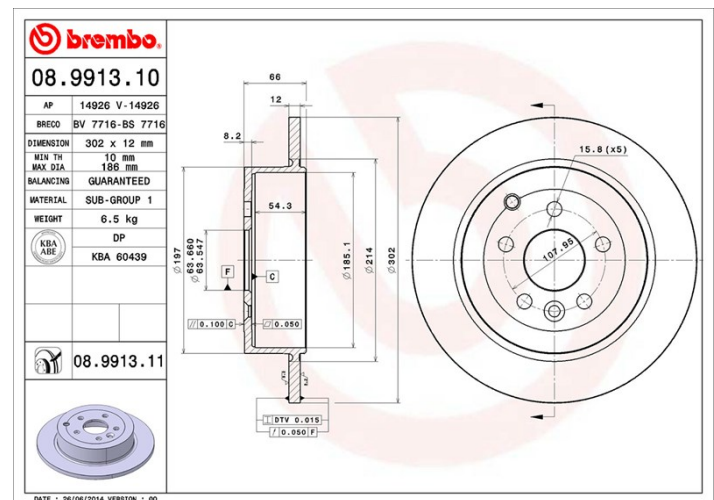

Coduri mărci

Brembo 08.9913.10	AP 14926	Breco BS 7716

Specificații tehnice

Autovehicule compatibile

LAND ROVER

Model	Tip	kW	An
FREELANDER 2 (L359)	2.2 eD4	110	08/10 10/14
FREELANDER 2 (L359)	2.2 SD4 4x4	140	08/10 10/14
FREELANDER 2 (L359)	2.2 TD4 4x4	112	01/07 10/14
FREELANDER 2 (L359)	2.2 TD4 4x4	110	10/06 10/14
FREELANDER 2 (L359)	2.2 TD4 4x4	115	10/06 10/14
FREELANDER 2 (L359)	2.2 TD4 4x4	118	10/06 10/14

Coduri OE

Coduri OE compatibile

LAND ROVER

LR001018