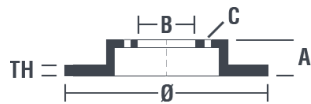

Disc 08.A038.10

 **brembo**
AFTERMARKET

Specificații tehnice disc

Osie Posterioară

Diametru
307 mm

Înălțime totală (A)
63,2 mm

Diametru de centrare (B)
62 mm

Număr orificii (C)
5

Grosime (TH)
12 mm

Grosime min.
10,5 mm

Cuplu de strângere 
103 Nm

Unități per cutie
2

Cod EAN
8020584015254

Coduri mărci

Brembo
08.A038.10

AP
14914