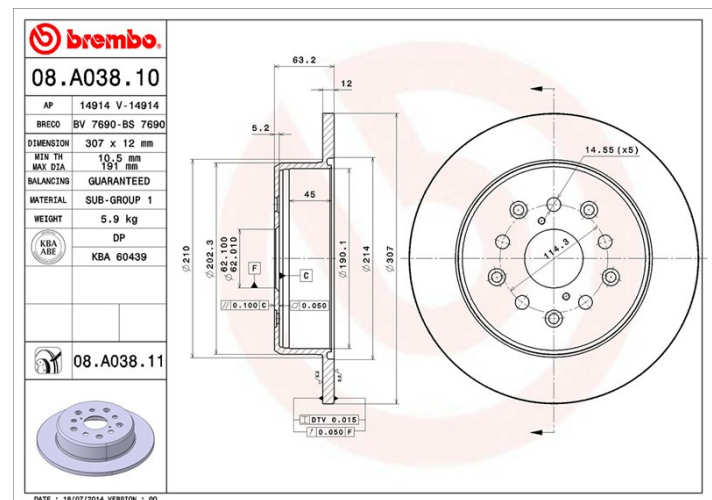

Disc 08.A038.10

 **brembo**
AFTERMARKET

Specificații tehnice disc

Osie Posterioară

Diametru
307 mm

Înălțime totală (A)
63,2 mm

Diametru de centrare (B)
62 mm

Număr orificii (C)
5

Grosime (TH)
12 mm

Grosime min.
10,5 mm

Cuplu de strângere 
103 Nm

Unități per cutie
2

Cod EAN
8020584015254

Coduri mărci

Brembo
08.A038.10

AP
14914

Breco
BS 7690

Specificații tehnice

Autovehicule compatibile

LEXUS

Model	Tip	kW	An
GS (_S16_)	300 (JZS160_)	163	08/97 10/00
GS (_S16_)	300 (JZS160_)	161	10/00 12/04
GS (_S16_)	400 (UZZ160_)	216	12/97 11/00
GS (_S16_)	430 (UZZ161_)	208	11/00 12/04
IS I (_E1_)	200 (GXE10)	114	04/99 07/05
IS I (_E1_)	300 (JCE10)	157	09/01 07/05
IS SportCross (_E1_)	200 (GXE10_)	114	10/02 10/05
IS SportCross (_E1_)	300 (JCE10_)	157	10/01 10/05
SC Convertible (UZZ40_)	430 (UZZ40_)	215	01/01 07/10
SC Convertible (UZZ40_)	430 (UZZ40_)	210	05/01 07/10