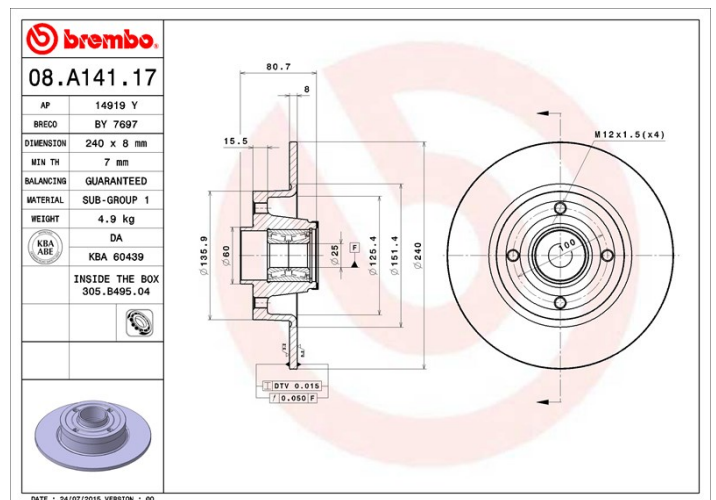

Specificații tehnice disc

Osie Posterioară	Diametru 240 mm
Înălțime totală (A) 80,2 mm	Diametru de centrare (B) 25 mm
Număr orificii (C) 4	Grosime (TH) 8 mm
Grosime min. 7 mm	Cuplu de strângere 110 Nm
Unități per cutie 1	Cod EAN 8020584015490

Coduri mărci

Brembo 08.A141.17	AP 14919 Y	Breco BY 7697
-----------------------------	----------------------	-------------------------

Specificații tehnice

Rulment integrat

Pe osia din spate a anumitor modele de autovehicule se utilizează discuri de frânare cu butuc de roată integrat. Pentru a facilita înlocuirea acestora, Brembo furnizează un kit premonat, cu rulmentul gata asamblat pe disc.