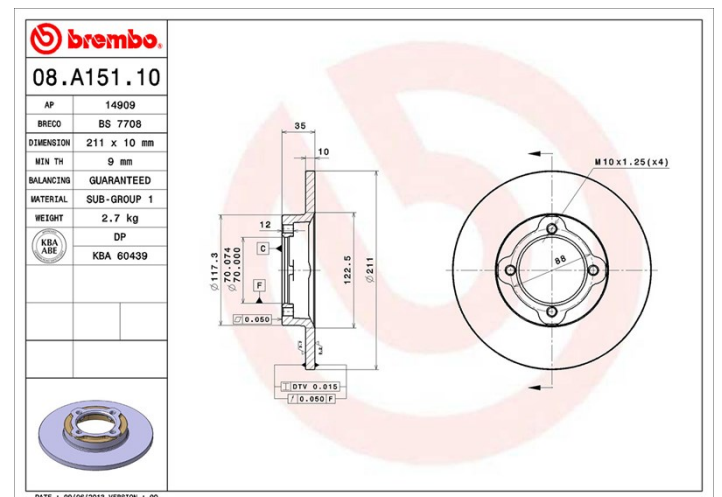

Disc 08.A151.10

 **brembo**
AFTERMARKET

Specificații tehnice disc

Osie Anterioară

Diametru
211 mm

Înălțime totală (A)
35 mm

Diametru de centrare (B)
70 mm

Număr orificii (C)
4

Grosime (TH)
10 mm

Grosime min.
9 mm

Cuplu de strângere 
103 Nm

Unități per cutie
2

Cod EAN
8020584016992

Coduri mărci

Brembo
08.A151.10

AP
14909

Breco
BS 7708

Specificații tehnice

Autovehicule compatibile

DAIHATSU

Model	Tip	kW	An
CUORE II (L80, L81)	0.7	30	10/87 08/90
CUORE II (L80, L81)	0.8 (L80)	32	09/85 06/90
CUORE II (L80, L81)	0.8 (L80)	29	11/89 12/90
CUORE II (L80, L81)	0.8 4WD (L81)	32	09/86 10/88
CUORE IV (L501)	0.7	32	12/94 10/98
CUORE IV (L501)	0.7 4WD	48	10/97 05/99
CUORE IV (L501)	0.8	32	01/95 08/98
CUORE IV (L501)	0.8	31	11/96 10/98